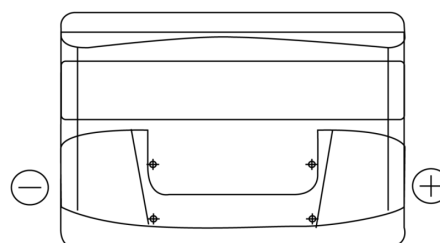

Produkt oversigt

Batterier til Biler

Excell EB712

Bestil nr.	EB712
Technology	Flooded
EAN/GTIN	3661024034647
Spænding	12 V
Kapacitet	71.0 Ah
CCA	670 A
Længde	278 mm
Bredde	175 mm
Højde	175 mm
Kasse størrelse	LB3
Polstilling	ETN 0
Poltype	EN taper post
Bundbespænding	B13
Vægt (med forbehold)	15.30 kg

Polstilling

Poltype

Bundbespænding

Design, funktioner og specifikationer kan ændres uden varsel. Vi fraskriver os enhver repræsentation eller garanti, udtrykkelig eller underforstået, vedrørende data eller anbefalinger og er under ingen omstændigheder ansvarlige for tab eller skader, der hævdes at være opstået som følge heraf. Nogle produkter er muligvis ikke tilgængelige på dit lokale marked.