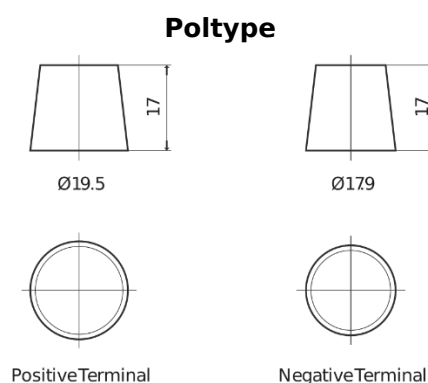

Produkt oversigt

Batterier til Marine og Fritid

Equipment ET1300

| | |
|----------------------|---------------|
| Bestil nr. | ET1300 |
| Technology | Flooded |
| EAN/GTIN | 3661024035880 |
| Spænding | 12 V |
| Kapacitet | 180 Ah |
| Watt hour | 1300 Wh |
| Længde | 513 mm |
| Bredde | 223 mm |
| Højde | 223 mm |
| Kasse størrelse | D05 |
| Polstilling | ETN 3 |
| Poltype | EN taper post |
| Bundbespænding | B0 |
| Vægt (med forbehold) | 49.70 kg |