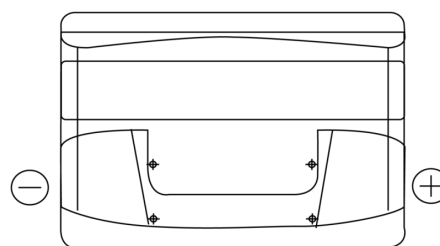

Produkt oversigt

Batterier til Biler

Excell EB712

Bestil nr.	EB712
Technology	Flooded
EAN/GTIN	3661024034647
Spænding	12 V
Kapacitet	71.0 Ah
CCA	670 A
Længde	278 mm
Bredde	175 mm
Højde	175 mm
Kasse størrelse	LB3
Polstilling	ETN 0
Poltype	EN taper post
Bundbespænding	B13
Vægt (med forbehold)	15.30 kg

Polstilling

Poltype

Positive Terminal

Negative Terminal

Bundbespænding

Design, funktioner og specifikationer kan ændres uden varsel. Vi fraskriver os enhver repræsentation eller garanti, udtrykkelig eller underforstået, vedrørende data eller anbefalinger og er under ingen omstændigheder ansvarlige for tab eller skader, der hævdes at være opstået som følge heraf. Nogle produkter er muligvis ikke tilgængelige på dit lokale marked.