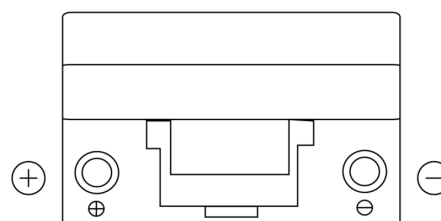

**Produkt oversigt**

Batterier til Biler

**Excell EB705**

Bestil nr.	EB705
Technology	Flooded
EAN/GTIN	3661024034449
Spænding	12 V
Kapacitet	70.0 Ah
CCA	540 A
Længde	270 mm
Bredde	173 mm
Højde	222 mm
Kasse størrelse	D26
Polstilling	ETN 1
Poltype	EN taper post
Bundbespænding	Korean B1+B6
Vægt (med forbehold)	16.10 kg

**Polstilling****Poltype**

Positive Terminal

Negative Terminal

**Bundbespænding**

Design, funktioner og specifikationer kan ændres uden varsel. Vi fraskriver os enhver repræsentation eller garanti, udtrykkelig eller underforstået, vedrørende data eller anbefalinger og er under ingen omstændigheder ansvarlige for tab eller skader, der hævdes at være opstået som følge heraf. Nogle produkter er muligvis ikke tilgængelige på dit lokale marked.