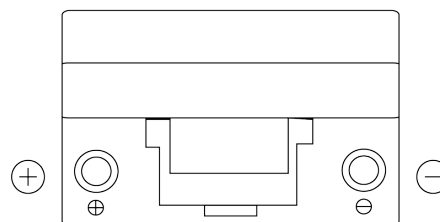

Produkt oversigt

Batterier til Biler

Excell EB705

Bestil nr.	EB705
Technology	Flooded
EAN/GTIN	3661024034449
Spænding	12 V
Kapacitet	70.0 Ah
CCA	540 A
Længde	270 mm
Bredde	173 mm
Højde	222 mm
Kasse størrelse	D26
Polstilling	ETN 1
Poltype	EN taper post
Bundbespænding	Korean B1+B6
Vægt (med forbehold)	16.10 kg

Polstilling**Poltype**

Positive Terminal

Negative Terminal

Bundbespænding

Design, funktioner og specifikationer kan ændres uden varsel. Vi fraskriver os enhver repræsentation eller garanti, udtrykkelig eller underforstået, vedrørende data eller anbefalinger og er under ingen omstændigheder ansvarlige for tab eller skader, der hævdes at være opstået som følge heraf. Nogle produkter er muligvis ikke tilgængelige på dit lokale marked.