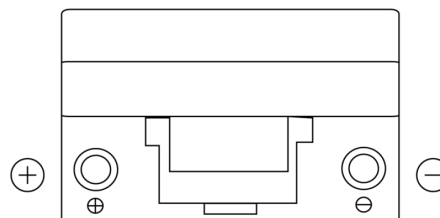

Produkt oversigt

Batterier til Biler

Excell EB705

Bestil nr.	EB705
Technology	Flooded
EAN/GTIN	3661024034449
Spænding	12 V
Kapacitet	70.0 Ah
CCA	540 A
Længde	270 mm
Bredde	173 mm
Højde	222 mm
Kasse størrelse	D26
Polstilling	ETN 1
Poltype	EN taper post
Bundbespænding	Korean B1+B6
Vægt (med forbehold)	16.10 kg

Polstilling**Poltype**

Positive Terminal

Negative Terminal

Bundbespænding

Design, funktioner og specifikationer kan ændres uden varsel. Vi fraskriver os enhver repræsentation eller garanti, udtrykkelig eller underforstået, vedrørende data eller anbefalinger og er under ingen omstændigheder ansvarlige for tab eller skader, der hævdes at være opstået som følge heraf. Nogle produkter er muligvis ikke tilgængelige på dit lokale marked.