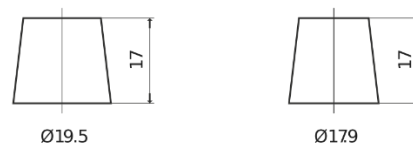

Produkt oversigt

Batterier til Biler

Excell EB705

Bestil nr.	EB705
Technology	Flooded
EAN/GTIN	3661024034449
Spænding	12 V
Kapacitet	70.0 Ah
CCA	540 A
Længde	270 mm
Bredde	173 mm
Højde	222 mm
Kasse størrelse	D26
Polstilling	ETN 1
Poltype	EN taper post
Bundbespænding	Korean B1+B6
Vægt (med forbehold)	16.10 kg

Polstilling

Poltype

Bundbespænding

Design, funktioner og specifikationer kan ændres uden varsel. Vi fraskriver os enhver repræsentation eller garanti, udtrykkelig eller underforstået, vedrørende data eller anbefalinger og er under ingen omstændigheder ansvarlige for tab eller skader, der hævdes at være opstået som følge heraf. Nogle produkter er muligvis ikke tilgængelige på dit lokale marked.