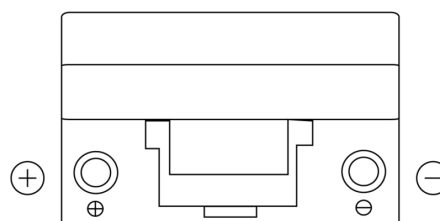

Produkt oversigt

Batterier til Biler

Excell EB705

Bestil nr.	EB705
Technology	Flooded
EAN/GTIN	3661024034449
Spænding	12 V
Kapacitet	70.0 Ah
CCA	540 A
Længde	270 mm
Bredde	173 mm
Højde	222 mm
Kasse størrelse	D26
Polstilling	ETN 1
Poltype	EN taper post
Bundbespænding	Korean B1+B6
Vægt (med forbehold)	16.10 kg

Polstilling**Poltype**

Positive Terminal

Negative Terminal

Bundbespænding

Design, funktioner og specifikationer kan ændres uden varsel. Vi fraskriver os enhver repræsentation eller garanti, udtrykkelig eller underforstået, vedrørende data eller anbefalinger og er under ingen omstændigheder ansvarlige for tab eller skader, der hævdes at være opstået som følge heraf. Nogle produkter er muligvis ikke tilgængelige på dit lokale marked.