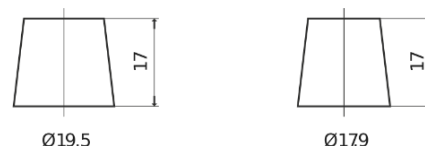

Produkt oversigt

Batterier til Biler

Excell EB705

Bestil nr.	EB705
Technology	Flooded
EAN/GTIN	3661024034449
Spænding	12 V
Kapacitet	70.0 Ah
CCA	540 A
Længde	270 mm
Bredde	173 mm
Højde	222 mm
Kasse størrelse	D26
Polstilling	ETN 1
Poltype	EN taper post
Bundbespænding	Korean B1+B6
Vægt (med forbehold)	16.10 kg

Polstilling

Poltype

Bundbespænding

Design, funktioner og specifikationer kan ændres uden varsel. Vi fraskriver os enhver repræsentation eller garanti, udtrykkelig eller underforstået, vedrørende data eller anbefalinger og er under ingen omstændigheder ansvarlige for tab eller skader, der hævdes at være opstået som følge heraf. Nogle produkter er muligvis ikke tilgængelige på dit lokale marked.