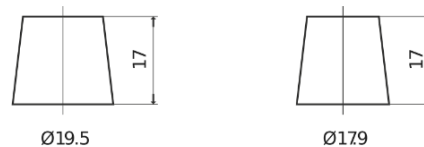

Produkt oversigt

Batterier til Biler

Excell EB705

Bestil nr.	EB705
Technology	Flooded
EAN/GTIN	3661024034449
Spænding	12 V
Kapacitet	70.0 Ah
CCA	540 A
Længde	270 mm
Bredde	173 mm
Højde	222 mm
Kasse størrelse	D26
Polstilling	ETN 1
Poltype	EN taper post
Bundbespænding	Korean B1+B6
Vægt (med forbehold)	16.10 kg

Polstilling

Poltype

Bundbespænding

Design, funktioner og specifikationer kan ændres uden varsel. Vi fraskriver os enhver repræsentation eller garanti, udtrykkelig eller underforstået, vedrørende data eller anbefalinger og er under ingen omstændigheder ansvarlige for tab eller skader, der hævdes at være opstået som følge heraf. Nogle produkter er muligvis ikke tilgængelige på dit lokale marked.