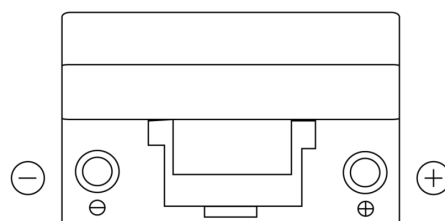

**Produkt oversigt**

Batterier til Biler

**Excell EB704**

|                      |               |
|----------------------|---------------|
| Bestil nr.           | EB704         |
| Technology           | Flooded       |
| EAN/GTIN             | 3661024034432 |
| Spænding             | 12 V          |
| Kapacitet            | 70.0 Ah       |
| CCA                  | 540 A         |
| Længde               | 270 mm        |
| Bredde               | 173 mm        |
| Højde                | 222 mm        |
| Kasse størrelse      | D26           |
| Polstilling          | ETN 0         |
| Poltype              | EN taper post |
| Bundbespænding       | Korean B1+B6  |
| Vægt (med forbehold) | 16.10 kg      |

**Polstilling**

**Poltype**

Positive Terminal

Negative Terminal

**Bundbespænding**

Design, funktioner og specifikationer kan ændres uden varsel. Vi fraskriver os enhver repræsentation eller garanti, udtrykkelig eller underforstået, vedrørende data eller anbefalinger og er under ingen omstændigheder ansvarlige for tab eller skader, der hævdes at være opstået som følge heraf. Nogle produkter er muligvis ikke tilgængelige på dit lokale marked.