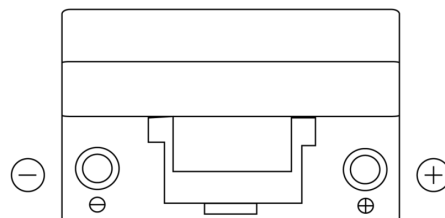

Produkt oversigt

Batterier til Biler

Excell EB704

Bestil nr.	EB704
Technology	Flooded
EAN/GTIN	3661024034432
Spænding	12 V
Kapacitet	70.0 Ah
CCA	540 A
Længde	270 mm
Bredde	173 mm
Højde	222 mm
Kasse størrelse	D26
Polstilling	ETN 0
Poltype	EN taper post
Bundbespænding	Korean B1+B6
Vægt (med forbehold)	16.10 kg

Polstilling**Poltype**

Positive Terminal

Negative Terminal

Bundbespænding

Design, funktioner og specifikationer kan ændres uden varsel. Vi fraskriver os enhver repræsentation eller garanti, udtrykkelig eller underforstået, vedrørende data eller anbefalinger og er under ingen omstændigheder ansvarlige for tab eller skader, der hævdes at være opstået som følge heraf. Nogle produkter er muligvis ikke tilgængelige på dit lokale marked.