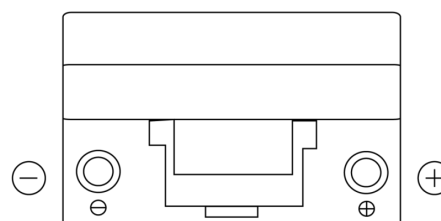

Produkt oversigt

Batterier til Biler

Excell EB704

Bestil nr.	EB704
Technology	Flooded
EAN/GTIN	3661024034432
Spænding	12 V
Kapacitet	70.0 Ah
CCA	540 A
Længde	270 mm
Bredde	173 mm
Højde	222 mm
Kasse størrelse	D26
Polstilling	ETN 0
Poltype	EN taper post
Bundbespænding	Korean B1+B6
Vægt (med forbehold)	16.10 kg

Polstilling**Poltype**

Positive Terminal

Negative Terminal

Bundbespænding

Design, funktioner og specifikationer kan ændres uden varsel. Vi fraskriver os enhver repræsentation eller garanti, udtrykkelig eller underforstået, vedrørende data eller anbefalinger og er under ingen omstændigheder ansvarlige for tab eller skader, der hævdes at være opstået som følge heraf. Nogle produkter er muligvis ikke tilgængelige på dit lokale marked.