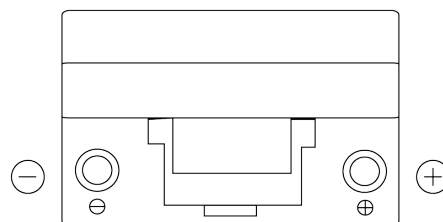

Produkt oversigt

Batterier til Biler

Excell EB704

Bestil nr.	EB704
Technology	Flooded
EAN/GTIN	3661024034432
Spænding	12 V
Kapacitet	70.0 Ah
CCA	540 A
Længde	270 mm
Bredde	173 mm
Højde	222 mm
Kasse størrelse	D26
Polstilling	ETN 0
Poltype	EN taper post
Bundbespænding	Korean B1+B6
Vægt (med forbehold)	16.10 kg

Polstilling**Poltype**

Positive Terminal

Negative Terminal

Bundbespænding

Design, funktioner og specifikationer kan ændres uden varsel. Vi fraskriver os enhver repræsentation eller garanti, udtrykkelig eller underforstået, vedrørende data eller anbefalinger og er under ingen omstændigheder ansvarlige for tab eller skader, der hævdes at være opstået som følge heraf. Nogle produkter er muligvis ikke tilgængelige på dit lokale marked.