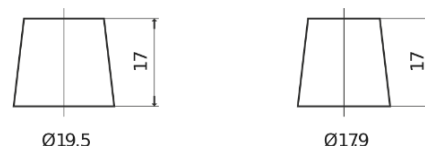

Produkt oversigt

Batterier til Biler

Excell EB704

Bestil nr.	EB704
Technology	Flooded
EAN/GTIN	3661024034432
Spænding	12 V
Kapacitet	70.0 Ah
CCA	540 A
Længde	270 mm
Bredde	173 mm
Højde	222 mm
Kasse størrelse	D26
Polstilling	ETN 0
Poltype	EN taper post
Bundbespænding	Korean B1+B6
Vægt (med forbehold)	16.10 kg

Polstilling

Poltype

Bundbespænding

Design, funktioner og specifikationer kan ændres uden varsel. Vi fraskriver os enhver repræsentation eller garanti, udtrykkelig eller underforstået, vedrørende data eller anbefalinger og er under ingen omstændigheder ansvarlige for tab eller skader, der hævdes at være opstået som følge heraf. Nogle produkter er muligvis ikke tilgængelige på dit lokale marked.