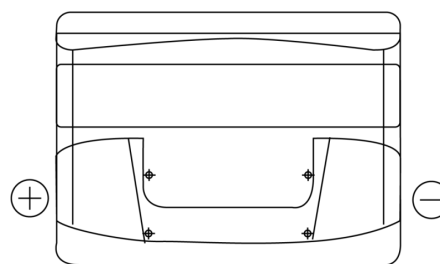

**Produkt oversigt**

Batterier til Biler

**Excell EB621**

Bestil nr.	EB621
Technology	Flooded
EAN/GTIN	3661024034548
Spænding	12 V
Kapacitet	62.0 Ah
CCA	540 A
Længde	242 mm
Bredde	175 mm
Højde	190 mm
Kasse størrelse	L02
Polstilling	ETN 1
Poltype	EN taper post
Bundbespænding	B13
Vægt (med forbehold)	14.20 kg

**Polstilling****Poltype**

Positive Terminal

Negative Terminal

**Bundbespænding**

Design, funktioner og specifikationer kan ændres uden varsel. Vi fraskriver os enhver repræsentation eller garanti, udtrykkelig eller underforstået, vedrørende data eller anbefalinger og er under ingen omstændigheder ansvarlige for tab eller skader, der hævdes at være opstået som følge heraf. Nogle produkter er muligvis ikke tilgængelige på dit lokale marked.