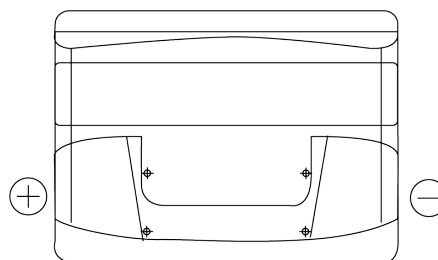

Produkt oversigt

Batterier til Biler

Excell EB621

Bestil nr.	EB621
Technology	Flooded
EAN/GTIN	3661024034548
Spænding	12 V
Kapacitet	62.0 Ah
CCA	540 A
Længde	242 mm
Bredde	175 mm
Højde	190 mm
Kasse størrelse	L02
Polstilling	ETN 1
Poltype	EN taper post
Bundbespænding	B13
Vægt (med forbehold)	14.20 kg

Polstilling**Poltype**

Ø19.5

Ø17.9

Positive Terminal

Negative Terminal

Bundbespænding

5 notches

Design, funktioner og specifikationer kan ændres uden varsel. Vi fraskriver os enhver repræsentation eller garanti, udtrykkelig eller underforstået, vedrørende data eller anbefalinger og er under ingen omstændigheder ansvarlige for tab eller skader, der hævdes at være opstået som følge heraf. Nogle produkter er muligvis ikke tilgængelige på dit lokale marked.