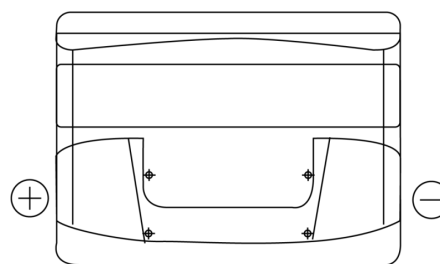

Produkt oversigt

Batterier til Biler

Excell EB621

Bestil nr.	EB621
Technology	Flooded
EAN/GTIN	3661024034548
Spænding	12 V
Kapacitet	62.0 Ah
CCA	540 A
Længde	242 mm
Bredde	175 mm
Højde	190 mm
Kasse størrelse	L02
Polstilling	ETN 1
Poltype	EN taper post
Bundbespænding	B13
Vægt (med forbehold)	14.20 kg

Polstilling**Poltype**

Positive Terminal

Negative Terminal

Bundbespænding

Design, funktioner og specifikationer kan ændres uden varsel. Vi fraskriver os enhver repræsentation eller garanti, udtrykkelig eller underforstået, vedrørende data eller anbefalinger og er under ingen omstændigheder ansvarlige for tab eller skader, der hævdes at være opstået som følge heraf. Nogle produkter er muligvis ikke tilgængelige på dit lokale marked.