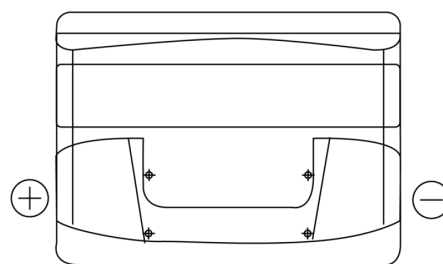

Produkt oversigt

Batterier til Biler

Excell EB621

Bestil nr.	EB621
Technology	Flooded
EAN/GTIN	3661024034548
Spænding	12 V
Kapacitet	62.0 Ah
CCA	540 A
Længde	242 mm
Bredde	175 mm
Højde	190 mm
Kasse størrelse	L02
Polstilling	ETN 1
Poltype	EN taper post
Bundbespænding	B13
Vægt (med forbehold)	14.20 kg

Polstilling**Poltype**

Positive Terminal

Negative Terminal

Bundbespænding

Design, funktioner og specifikationer kan ændres uden varsel. Vi fraskriver os enhver repræsentation eller garanti, udtrykkelig eller underforstået, vedrørende data eller anbefalinger og er under ingen omstændigheder ansvarlige for tab eller skader, der hævdes at være opstået som følge heraf. Nogle produkter er muligvis ikke tilgængelige på dit lokale marked.