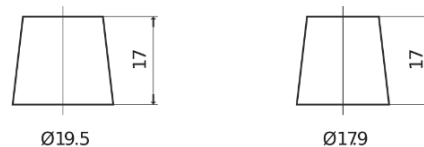

Produkt oversigt

Batterier til Biler

Excell EB620

Bestil nr.	EB620
Technology	Flooded
EAN/GTIN	3661024034531
Spænding	12 V
Kapacitet	62.0 Ah
CCA	540 A
Længde	242 mm
Bredde	175 mm
Højde	190 mm
Kasse størrelse	L02
Polstilling	ETN 0
Poltype	EN taper post
Bundbespænding	B13
Vægt (med forbehold)	14.20 kg

Polstilling

Poltype

Bundbespænding

Design, funktioner og specifikationer kan ændres uden varsel. Vi fraskriver os enhver repræsentation eller garanti, udtrykkelig eller underforstået, vedrørende data eller anbefalinger og er under ingen omstændigheder ansvarlige for tab eller skader, der hævdes at være opstået som følge heraf. Nogle produkter er muligvis ikke tilgængelige på dit lokale marked.