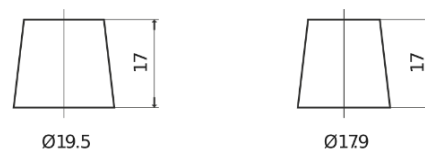

Produkt oversigt

Batterier til Biler

Excell EB605

Bestil nr.	EB605
Technology	Flooded
EAN/GTIN	3661024034425
Spænding	12 V
Kapacitet	60.0 Ah
CCA	480 A
Længde	230 mm
Bredde	173 mm
Højde	222 mm
Kasse størrelse	D23
Polstilling	ETN 1
Poltype	EN taper post
Bundbespænding	Korean B1
Vægt (med forbehold)	14.60 kg

Polstilling

Poltype

Bundbespænding

Design, funktioner og specifikationer kan ændres uden varsel. Vi fraskriver os enhver repræsentation eller garanti, udtrykkelig eller underforstået, vedrørende data eller anbefalinger og er under ingen omstændigheder ansvarlige for tab eller skader, der hævdes at være opstået som følge heraf. Nogle produkter er muligvis ikke tilgængelige på dit lokale marked.