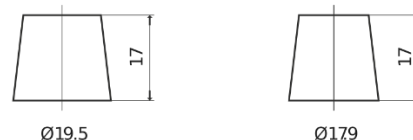

Produkt oversigt

Batterier til Marine og Fritid

Dual AGM EP1500

Product registered and
ncc verified
www.thencc.org.uk

Bestil nr.	EP1500
Technology	AGM
EAN/GTIN	3661024035941
Spænding	12 V
Kapacitet	180 Ah
CCA	900 A
Watt hour	1500 Wh
Længde	513 mm
Bredde	223 mm
Højde	223 mm
Kasse størrelse	D05
Polstilling	ETN 3
Poltype	EN taper post
Bundbespænding	B0
Vægt (med forbehold)	50.00 kg

Polstilling

Poltype

Bundbespænding

Design, funktioner og specifikationer kan ændres uden varsel. Vi fraskriver os enhver repræsentation eller garanti, udtrykkelig eller underforstået, vedrørende data eller anbefalinger og er under ingen omstændigheder ansvarlige for tab eller skader, der hævdes at være opstået som følge heraf. Nogle produkter er muligvis ikke tilgængelige på dit lokale marked.