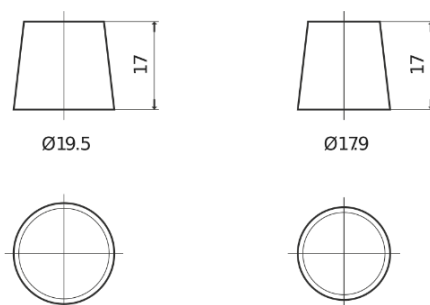

Poltype

Positive Terminal

Negative Terminal

Bundbespænding

Design, funktioner og specifikationer kan ændres uden varsel. Vi fraskriver os enhver repræsentation eller garanti, udtrykkelig eller underforstået, vedrørende data eller anbefalinger og er under ingen omstændigheder ansvarlige for tab eller skader, der hævdes at være opstået som følge heraf. Nogle produkter er muligvis ikke tilgængelige på dit lokale marked.