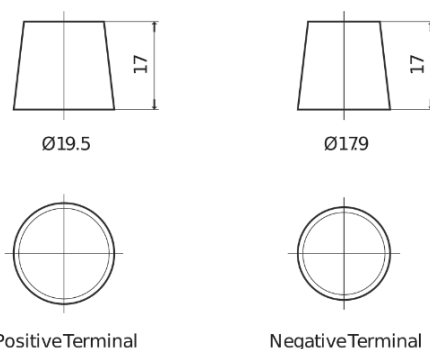

Poltype

Bundbespænding

Design, funktioner og specifikationer kan ændres uden varsel. Vi fraskriver os enhver repræsentation eller garanti, udtrykkelig eller underforstået, vedrørende data eller anbefalinger og er under ingen omstændigheder ansvarlige for tab eller skader, der hævdes at være opstået som følge heraf. Nogle produkter er muligvis ikke tilgængelige på dit lokale marked.