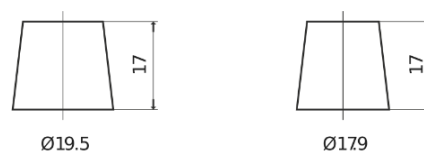

Produkt oversigt

Batterier til Biler

Excell EB604

Bestil nr.	EB604
Technology	Flooded
EAN/GTIN	3661024034418
Spænding	12 V
Kapacitet	60.0 Ah
CCA	480 A
Længde	230 mm
Bredde	173 mm
Højde	222 mm
Kasse størrelse	D23
Polstilling	ETN 0
Poltype	EN taper post
Bundbespænding	Korean B1
Vægt (med forbehold)	14.60 kg

Polstilling

Poltype

Bundbespænding

Design, funktioner og specifikationer kan ændres uden varsel. Vi fraskriver os enhver repræsentation eller garanti, udtrykkelig eller underforstået, vedrørende data eller anbefalinger og er under ingen omstændigheder ansvarlige for tab eller skader, der hævdes at være opstået som følge heraf. Nogle produkter er muligvis ikke tilgængelige på dit lokale marked.