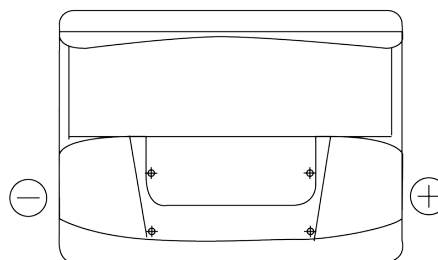

Produkt oversigt

Batterier til Biler

Excell EB602

Bestil nr.	EB602
Technology	Flooded
EAN/GTIN	3661024034630
Spænding	12 V
Kapacitet	60.0 Ah
CCA	540 A
Længde	242 mm
Bredde	175 mm
Højde	175 mm
Kasse størrelse	LB2
Polstilling	ETN 0
Poltype	EN taper post
Bundbespænding	B13
Vægt (med forbehold)	12.90 kg

Polstilling**Poltype**

Positive Terminal

Negative Terminal

Bundbespænding

Design, funktioner og specifikationer kan ændres uden varsel. Vi fraskriver os enhver repræsentation eller garanti, udtrykkelig eller underforstået, vedrørende data eller anbefalinger og er under ingen omstændigheder ansvarlige for tab eller skader, der hævdes at være opstået som følge heraf. Nogle produkter er muligvis ikke tilgængelige på dit lokale marked.