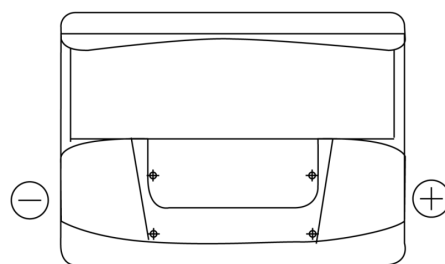

Produkt oversigt

Batterier til Biler

Excell EB602

Bestil nr.	EB602
Technology	Flooded
EAN/GTIN	3661024034630
Spænding	12 V
Kapacitet	60.0 Ah
CCA	540 A
Længde	242 mm
Bredde	175 mm
Højde	175 mm
Kasse størrelse	LB2
Polstilling	ETN 0
Poltype	EN taper post
Bundbespænding	B13
Vægt (med forbehold)	12.90 kg

Polstilling**Poltype**

Positive Terminal

Negative Terminal

Bundbespænding

Design, funktioner og specifikationer kan ændres uden varsel. Vi fraskriver os enhver repræsentation eller garanti, udtrykkelig eller underforstået, vedrørende data eller anbefalinger og er under ingen omstændigheder ansvarlige for tab eller skader, der hævdes at være opstået som følge heraf. Nogle produkter er muligvis ikke tilgængelige på dit lokale marked.