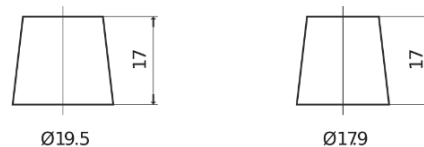

Produkt oversigt

Batterier til Biler

Excell EB602

Bestil nr.	EB602
Technology	Flooded
EAN/GTIN	3661024034630
Spænding	12 V
Kapacitet	60.0 Ah
CCA	540 A
Længde	242 mm
Bredde	175 mm
Højde	175 mm
Kasse størrelse	LB2
Polstilling	ETN 0
Poltype	EN taper post
Bundbespænding	B13
Vægt (med forbehold)	12.90 kg

Polstilling

Poltype

Bundbespænding

Design, funktioner og specifikationer kan ændres uden varsel. Vi fraskriver os enhver repræsentation eller garanti, udtrykkelig eller underforstået, vedrørende data eller anbefalinger og er under ingen omstændigheder ansvarlige for tab eller skader, der hævdes at være opstået som følge heraf. Nogle produkter er muligvis ikke tilgængelige på dit lokale marked.