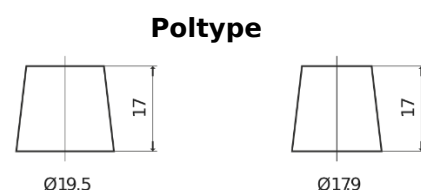

Produkt oversigt

Batterier til Lastbiler, Busser, Entreprenør, Landbrug

PowerPRO Agri&Construction EJ1523

Bestil nr.	EJ1523
Technology	Flooded
EAN/GTIN	3661024036900
Spænding	12 V
Kapacitet	152 Ah
CCA	1130 A
Længde	513 mm
Bredde	189 mm
Højde	223 mm
Kasse størrelse	D04
Polstilling	ETN 3
Poltype	EN taper post
Bundbespænding	B0
Vægt (med forbehold)	40.30 kg