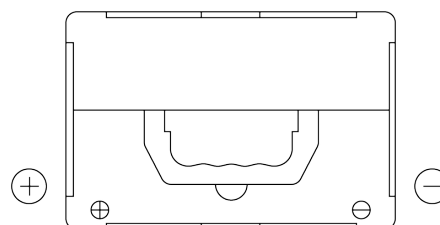

Polstilling