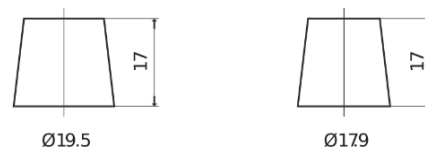

Produkt oversigt

Batterier til Biler

Excell EB504

Bestil nr.	EB504
Technology	Flooded
EAN/GTIN	3661024034401
Spænding	12 V
Kapacitet	50.0 Ah
CCA	360 A
Længde	200 mm
Bredde	173 mm
Højde	222 mm
Kasse størrelse	D20
Polstilling	ETN 0
Poltype	EN taper post
Bundbespænding	Korean B1
Vægt (med forbehold)	12.90 kg

Polstilling

Poltype

Bundbespænding

Design, funktioner og specifikationer kan ændres uden varsel. Vi fraskriver os enhver repræsentation eller garanti, udtrykkelig eller underforstået, vedrørende data eller anbefalinger og er under ingen omstændigheder ansvarlige for tab eller skader, der hævdes at være opstået som følge heraf. Nogle produkter er muligvis ikke tilgængelige på dit lokale marked.