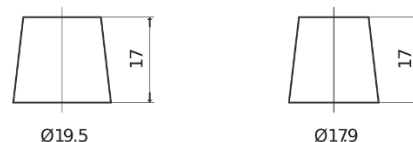

Produkt oversigt

Batterier til Biler

Excell EB504

Bestil nr.	EB504
Technology	Flooded
EAN/GTIN	3661024034401
Spænding	12 V
Kapacitet	50.0 Ah
CCA	360 A
Længde	200 mm
Bredde	173 mm
Højde	222 mm
Kasse størrelse	D20
Polstilling	ETN 0
Poltype	EN taper post
Bundbespænding	Korean B1
Vægt (med forbehold)	12.90 kg

Polstilling

Poltype

Bundbespænding

Design, funktioner og specifikationer kan ændres uden varsel. Vi fraskriver os enhver repræsentation eller garanti, udtrykkelig eller underforstået, vedrørende data eller anbefalinger og er under ingen omstændigheder ansvarlige for tab eller skader, der hævdes at være opstået som følge heraf. Nogle produkter er muligvis ikke tilgængelige på dit lokale marked.