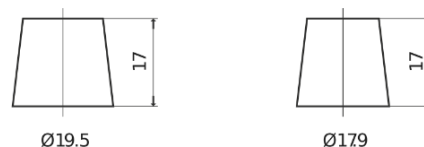

Produkt oversigt

Batterier til Biler

Excell EB504

Bestil nr.	EB504
Technology	Flooded
EAN/GTIN	3661024034401
Spænding	12 V
Kapacitet	50.0 Ah
CCA	360 A
Længde	200 mm
Bredde	173 mm
Højde	222 mm
Kasse størrelse	D20
Polstilling	ETN 0
Poltype	EN taper post
Bundbespænding	Korean B1
Vægt (med forbehold)	12.90 kg

Polstilling

Poltype

Bundbespænding

Design, funktioner og specifikationer kan ændres uden varsel. Vi fraskriver os enhver repræsentation eller garanti, udtrykkelig eller underforstået, vedrørende data eller anbefalinger og er under ingen omstændigheder ansvarlige for tab eller skader, der hævdes at være opstået som følge heraf. Nogle produkter er muligvis ikke tilgængelige på dit lokale marked.