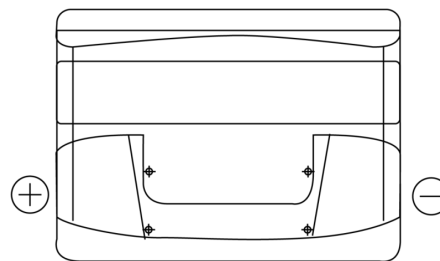

Produkt oversigt

Batterier til Biler

Excell EB501

Bestil nr.	EB501
Technology	Flooded
EAN/GTIN	3661024034524
Spænding	12 V
Kapacitet	50.0 Ah
CCA	450 A
Længde	207 mm
Bredde	175 mm
Højde	190 mm
Kasse størrelse	L01
Polstilling	ETN 1
Poltype	EN taper post
Bundbespænding	B13
Vægt (med forbehold)	12.20 kg

Polstilling**Poltype**

Positive Terminal

Negative Terminal

Bundbespænding

Design, funktioner og specifikationer kan ændres uden varsel. Vi fraskriver os enhver repræsentation eller garanti, udtrykkelig eller underforstået, vedrørende data eller anbefalinger og er under ingen omstændigheder ansvarlige for tab eller skader, der hævdes at være opstået som følge heraf. Nogle produkter er muligvis ikke tilgængelige på dit lokale marked.