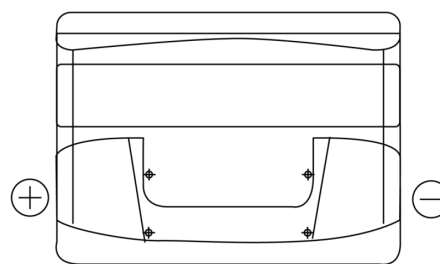

Produkt oversigt

Batterier til Biler

Excell EB501

Bestil nr.	EB501
Technology	Flooded
EAN/GTIN	3661024034524
Spænding	12 V
Kapacitet	50.0 Ah
CCA	450 A
Længde	207 mm
Bredde	175 mm
Højde	190 mm
Kasse størrelse	L01
Polstilling	ETN 1
Poltype	EN taper post
Bundbespænding	B13
Vægt (med forbehold)	12.20 kg

Polstilling**Poltype**

Positive Terminal

Negative Terminal

Bundbespænding

Design, funktioner og specifikationer kan ændres uden varsel. Vi fraskriver os enhver repræsentation eller garanti, udtrykkelig eller underforstået, vedrørende data eller anbefalinger og er under ingen omstændigheder ansvarlige for tab eller skader, der hævdes at være opstået som følge heraf. Nogle produkter er muligvis ikke tilgængelige på dit lokale marked.