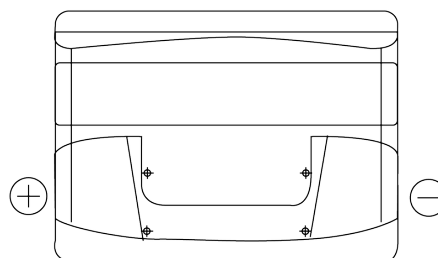

Produkt oversigt

Batterier til Biler

Excell EB501

Bestil nr.	EB501
Technology	Flooded
EAN/GTIN	3661024034524
Spænding	12 V
Kapacitet	50.0 Ah
CCA	450 A
Længde	207 mm
Bredde	175 mm
Højde	190 mm
Kasse størrelse	L01
Polstilling	ETN 1
Poltype	EN taper post
Bundbespænding	B13
Vægt (med forbehold)	12.20 kg

Polstilling**Poltype**

PositiveTerminal

NegativeTerminal

Bundbespænding

Design, funktioner og specifikationer kan ændres uden varsel. Vi fraskriver os enhver repræsentation eller garanti, udtrykkelig eller underforstået, vedrørende data eller anbefalinger og er under ingen omstændigheder ansvarlige for tab eller skader, der hævdes at være opstået som følge heraf. Nogle produkter er muligvis ikke tilgængelige på dit lokale marked.