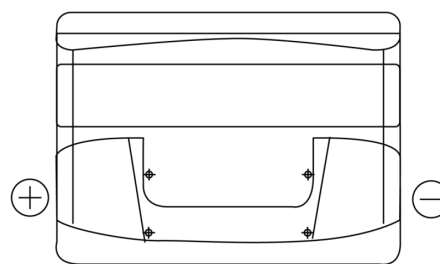

Produkt oversigt

Batterier til Biler

Excell EB501

Bestil nr.	EB501
Technology	Flooded
EAN/GTIN	3661024034524
Spænding	12 V
Kapacitet	50.0 Ah
CCA	450 A
Længde	207 mm
Bredde	175 mm
Højde	190 mm
Kasse størrelse	L01
Polstilling	ETN 1
Poltype	EN taper post
Bundbespænding	B13
Vægt (med forbehold)	12.20 kg

Polstilling

Poltype

Positive Terminal

Negative Terminal

Bundbespænding

Design, funktioner og specifikationer kan ændres uden varsel. Vi fraskriver os enhver repræsentation eller garanti, udtrykkelig eller underforstået, vedrørende data eller anbefalinger og er under ingen omstændigheder ansvarlige for tab eller skader, der hævdes at være opstået som følge heraf. Nogle produkter er muligvis ikke tilgængelige på dit lokale marked.