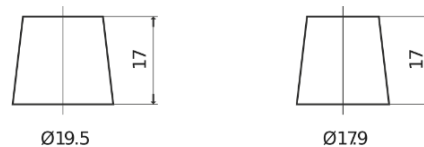

Produkt oversigt

Batterier til Biler

Excell EB501

Bestil nr.	EB501
Technology	Flooded
EAN/GTIN	3661024034524
Spænding	12 V
Kapacitet	50.0 Ah
CCA	450 A
Længde	207 mm
Bredde	175 mm
Højde	190 mm
Kasse størrelse	L01
Polstilling	ETN 1
Poltype	EN taper post
Bundbespænding	B13
Vægt (med forbehold)	12.20 kg

Polstilling

Poltype

Bundbespænding

Design, funktioner og specifikationer kan ændres uden varsel. Vi fraskriver os enhver repræsentation eller garanti, udtrykkelig eller underforstået, vedrørende data eller anbefalinger og er under ingen omstændigheder ansvarlige for tab eller skader, der hævdes at være opstået som følge heraf. Nogle produkter er muligvis ikke tilgængelige på dit lokale marked.