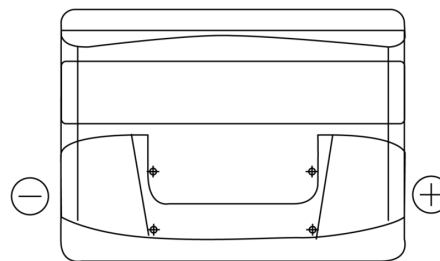

Produkt oversigt

Batterier til Biler

Excell EB500

Bestil nr.	EB500
Technology	Flooded
EAN/GTIN	3661024034517
Spænding	12 V
Kapacitet	50.0 Ah
CCA	450 A
Længde	207 mm
Bredde	175 mm
Højde	190 mm
Kasse størrelse	L01
Polstilling	ETN 0
Poltype	EN taper post
Bundbespænding	B13
Vægt (med forbehold)	12.20 kg

Polstilling

Poltype

Positive Terminal

Negative Terminal

Bundbespænding

Design, funktioner og specifikationer kan ændres uden varsel. Vi fraskriver os enhver repræsentation eller garanti, udtrykkelig eller underforstået, vedrørende data eller anbefalinger og er under ingen omstændigheder ansvarlige for tab eller skader, der hævdes at være opstået som følge heraf. Nogle produkter er muligvis ikke tilgængelige på dit lokale marked.