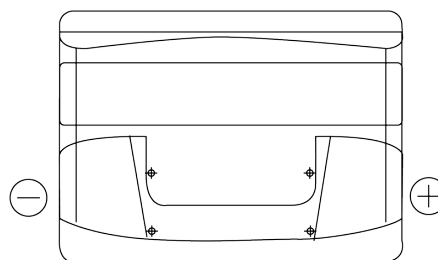

**Produkt oversigt**

Batterier til Biler

**Excell EB500**

Bestil nr.	EB500
Technology	Flooded
EAN/GTIN	3661024034517
Spænding	12 V
Kapacitet	50.0 Ah
CCA	450 A
Længde	207 mm
Bredde	175 mm
Højde	190 mm
Kasse størrelse	L01
Polstilling	ETN 0
Poltype	EN taper post
Bundbespænding	B13
Vægt (med forbehold)	12.20 kg

**Polstilling****Poltype**

Positive Terminal

Negative Terminal

**Bundbespænding**

Design, funktioner og specifikationer kan ændres uden varsel. Vi fraskriver os enhver repræsentation eller garanti, udtrykkelig eller underforstået, vedrørende data eller anbefalinger og er under ingen omstændigheder ansvarlige for tab eller skader, der hævdes at være opstået som følge heraf. Nogle produkter er muligvis ikke tilgængelige på dit lokale marked.