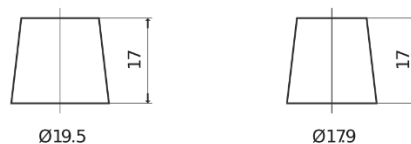

Produkt oversigt

Batterier til Biler

Excell EB500

Bestil nr.	EB500
Technology	Flooded
EAN/GTIN	3661024034517
Spænding	12 V
Kapacitet	50.0 Ah
CCA	450 A
Længde	207 mm
Bredde	175 mm
Højde	190 mm
Kasse størrelse	L01
Polstilling	ETN 0
Poltype	EN taper post
Bundbespænding	B13
Vægt (med forbehold)	12.20 kg

Polstilling

Poltype

Bundbespænding

Design, funktioner og specifikationer kan ændres uden varsel. Vi fraskriver os enhver repræsentation eller garanti, udtrykkelig eller underforstået, vedrørende data eller anbefalinger og er under ingen omstændigheder ansvarlige for tab eller skader, der hævdes at være opstået som følge heraf. Nogle produkter er muligvis ikke tilgængelige på dit lokale marked.