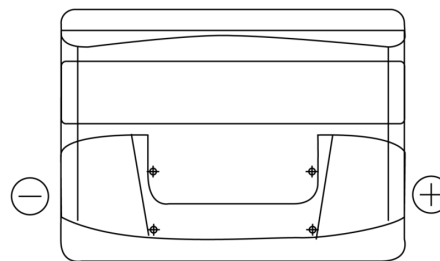

Produkt oversigt

Batterier til Biler

Excell EB500

Bestil nr.	EB500
Technology	Flooded
EAN/GTIN	3661024034517
Spænding	12 V
Kapacitet	50.0 Ah
CCA	450 A
Længde	207 mm
Bredde	175 mm
Højde	190 mm
Kasse størrelse	L01
Polstilling	ETN 0
Poltype	EN taper post
Bundbespænding	B13
Vægt (med forbehold)	12.20 kg

Polstilling**Poltype**

Positive Terminal

Negative Terminal

Bundbespænding

Design, funktioner og specifikationer kan ændres uden varsel. Vi fraskriver os enhver repræsentation eller garanti, udtrykkelig eller underforstået, vedrørende data eller anbefalinger og er under ingen omstændigheder ansvarlige for tab eller skader, der hævdes at være opstået som følge heraf. Nogle produkter er muligvis ikke tilgængelige på dit lokale marked.