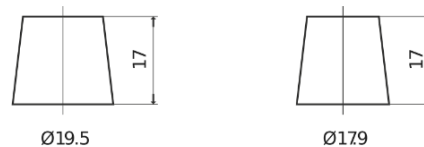

Produkt oversigt

Batterier til Biler

Excell EB500

Bestil nr.	EB500
Technology	Flooded
EAN/GTIN	3661024034517
Spænding	12 V
Kapacitet	50.0 Ah
CCA	450 A
Længde	207 mm
Bredde	175 mm
Højde	190 mm
Kasse størrelse	L01
Polstilling	ETN 0
Poltype	EN taper post
Bundbespænding	B13
Vægt (med forbehold)	12.20 kg

Polstilling

Poltype

Bundbespænding

Design, funktioner og specifikationer kan ændres uden varsel. Vi fraskriver os enhver repræsentation eller garanti, udtrykkelig eller underforstået, vedrørende data eller anbefalinger og er under ingen omstændigheder ansvarlige for tab eller skader, der hævdes at være opstået som følge heraf. Nogle produkter er muligvis ikke tilgængelige på dit lokale marked.