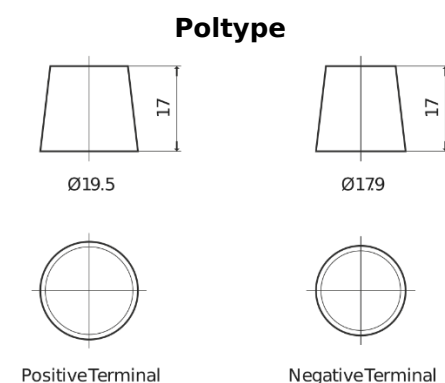

**Produkt oversigt**

Batterier til Lastbiler, Busser, Entreprenør, Landbrug

**PowerPRO EF1453**

Bestil nr.	EF1453
Technology	Flooded
EAN/GTIN	3661024035309
Spænding	12 V
Kapacitet	145 Ah
CCA	900 A
Længde	513 mm
Bredde	189 mm
Højde	223 mm
Kasse størrelse	D04
Polstilling	ETN 3
Poltype	EN taper post
Bundbespænding	B0
Vægt (med forbehold)	35.90 kg