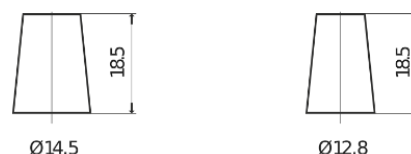

Produkt oversigt

Batterier til Biler

Excell EB457

Bestil nr.	EB457
Technology	Flooded
EAN/GTIN	3661024034364
Spænding	12 V
Kapacitet	45.0 Ah
CCA	330 A
Længde	237 mm
Bredde	127 mm
Højde	227 mm
Kasse størrelse	B24
Polstilling	ETN 1
Poltype	JIS taper post
Bundbespænding	B0
Vægt (med forbehold)	11.40 kg

Polstilling

Poltype

Bundbespænding

Design, funktioner og specifikationer kan ændres uden varsel. Vi fraskriver os enhver repræsentation eller garanti, udtrykkelig eller underforstået, vedrørende data eller anbefalinger og er under ingen omstændigheder ansvarlige for tab eller skader, der hævdes at være opstået som følge heraf. Nogle produkter er muligvis ikke tilgængelige på dit lokale marked.