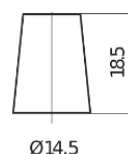

Poltype

Positive Terminal

Negative Terminal