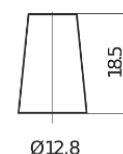

Produkt oversigt

Batterier til Biler

Excell EB456

Bestil nr.	EB456
Technology	Flooded
EAN/GTIN	3661024034357
Spænding	12 V
Kapacitet	45.0 Ah
CCA	330 A
Længde	237 mm
Bredde	127 mm
Højde	227 mm
Kasse størrelse	B24
Polstilling	ETN 0
Poltype	JIS taper post
Bundbespænding	B0
Vægt (med forbehold)	11.40 kg

Polstilling**Poltype**

Positive Terminal

Negative Terminal

Bundbespænding

Design, funktioner og specifikationer kan ændres uden varsel. Vi fraskriver os enhver repræsentation eller garanti, udtrykkelig eller underforstået, vedrørende data eller anbefalinger og er under ingen omstændigheder ansvarlige for tab eller skader, der hævdes at være opstået som følge heraf. Nogle produkter er muligvis ikke tilgængelige på dit lokale marked.