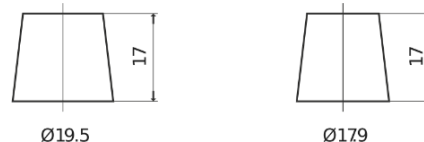

Produkt oversigt

Batterier til Biler

Excell EB455

Bestil nr.	EB455
Technology	Flooded
EAN/GTIN	3661024034388
Spænding	12 V
Kapacitet	45.0 Ah
CCA	330 A
Længde	237 mm
Bredde	127 mm
Højde	227 mm
Kasse størrelse	B24
Polstilling	ETN 1
Poltype	EN taper post
Bundbespænding	B0
Vægt (med forbehold)	11.40 kg

Polstilling

Poltype

Bundbespænding

Design, funktioner og specifikationer kan ændres uden varsel. Vi fraskriver os enhver repræsentation eller garanti, udtrykkelig eller underforstået, vedrørende data eller anbefalinger og er under ingen omstændigheder ansvarlige for tab eller skader, der hævdes at være opstået som følge heraf. Nogle produkter er muligvis ikke tilgængelige på dit lokale marked.