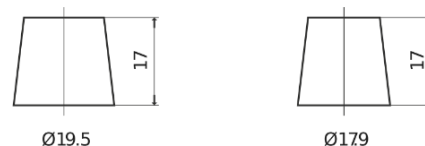

Produkt oversigt

Batterier til Biler

Excell EB455

Bestil nr.	EB455
Technology	Flooded
EAN/GTIN	3661024034388
Spænding	12 V
Kapacitet	45.0 Ah
CCA	330 A
Længde	237 mm
Bredde	127 mm
Højde	227 mm
Kasse størrelse	B24
Polstilling	ETN 1
Poltype	EN taper post
Bundbespænding	B0
Vægt (med forbehold)	11.40 kg

Polstilling

Poltype

Bundbespænding

Design, funktioner og specifikationer kan ændres uden varsel. Vi fraskriver os enhver repræsentation eller garanti, udtrykkelig eller underforstået, vedrørende data eller anbefalinger og er under ingen omstændigheder ansvarlige for tab eller skader, der hævdes at være opstået som følge heraf. Nogle produkter er muligvis ikke tilgængelige på dit lokale marked.