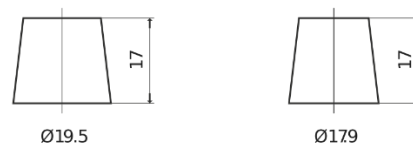

Produkt oversigt

Batterier til Biler

Excell EB454

Bestil nr.	EB454
Technology	Flooded
EAN/GTIN	3661024034371
Spænding	12 V
Kapacitet	45.0 Ah
CCA	330 A
Længde	237 mm
Bredde	127 mm
Højde	227 mm
Kasse størrelse	B24
Polstilling	ETN 0
Poltype	EN taper post
Bundbespænding	B0
Vægt (med forbehold)	11.40 kg

Polstilling

Poltype

Bundbespænding

Design, funktioner og specifikationer kan ændres uden varsel. Vi fraskriver os enhver repræsentation eller garanti, udtrykkelig eller underforstået, vedrørende data eller anbefalinger og er under ingen omstændigheder ansvarlige for tab eller skader, der hævdes at være opstået som følge heraf. Nogle produkter er muligvis ikke tilgængelige på dit lokale marked.