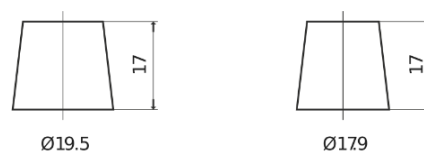

Produkt oversigt

Batterier til Biler

Excell EB454

Bestil nr.	EB454
Technology	Flooded
EAN/GTIN	3661024034371
Spænding	12 V
Kapacitet	45.0 Ah
CCA	330 A
Længde	237 mm
Bredde	127 mm
Højde	227 mm
Kasse størrelse	B24
Polstilling	ETN 0
Poltype	EN taper post
Bundbespænding	B0
Vægt (med forbehold)	11.40 kg

Polstilling

Poltype

Bundbespænding

Design, funktioner og specifikationer kan ændres uden varsel. Vi fraskriver os enhver repræsentation eller garanti, udtrykkelig eller underforstået, vedrørende data eller anbefalinger og er under ingen omstændigheder ansvarlige for tab eller skader, der hævdes at være opstået som følge heraf. Nogle produkter er muligvis ikke tilgængelige på dit lokale marked.