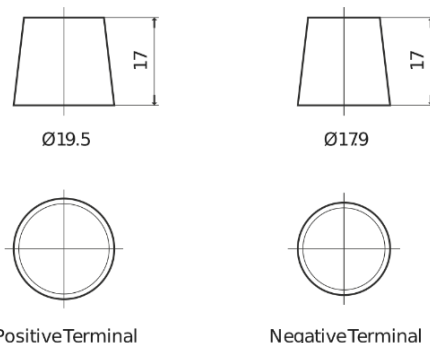

Produkt oversigt

Batterier til Biler

Excell EB451

Bestil nr.	EB451
Technology	Flooded
EAN/GTIN	3661024034487
Spænding	12 V
Kapacitet	45.0 Ah
CCA	330 A
Længde	220 mm
Bredde	135 mm
Højde	225 mm
Kasse størrelse	E02
Polstilling	ETN 1
Poltype	EN taper post
Bundbespænding	B1
Vægt (med forbehold)	12.50 kg

Polstilling**Poltype**

Positive Terminal

Negative Terminal

Bundbespænding

Design, funktioner og specifikationer kan ændres uden varsel. Vi fraskriver os enhver repræsentation eller garanti, udtrykkelig eller underforstået, vedrørende data eller anbefalinger og er under ingen omstændigheder ansvarlige for tab eller skader, der hævdes at være opstået som følge heraf. Nogle produkter er muligvis ikke tilgængelige på dit lokale marked.