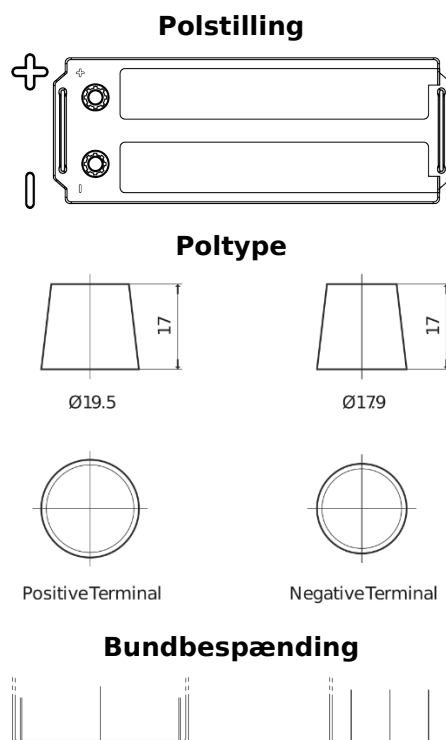

Produkt oversigt

Batterier til Lastbiler, Busser, Entreprenør, Landbrug

StrongPRO EFB+ EE1403

Bestil nr.	EE1403
Technology	EFB
EAN/GTIN	3661024035248
Spænding	12 V
Kapacitet	140 Ah
CCA	800 A
Længde	513 mm
Bredde	189 mm
Højde	223 mm
Kasse størrelse	D04
Polstilling	ETN 3
Poltype	EN taper post
Bundbespænding	B0
Vægt (med forbehold)	38.20 kg