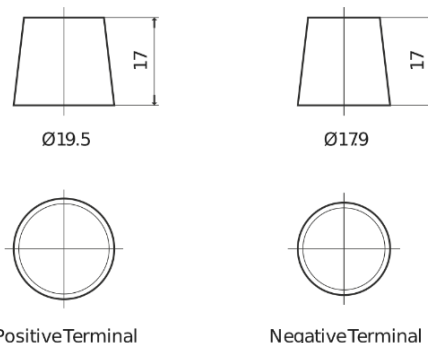

Poltype

Positive Terminal

Negative Terminal

Bundbespænding

Design, funktioner og specifikationer kan ændres uden varsel. Vi fraskriver os enhver repræsentation eller garanti, udtrykkelig eller underforstået, vedrørende data eller anbefalinger og er under ingen omstændigheder ansvarlige for tab eller skader, der hævdes at være opstået som følge heraf. Nogle produkter er muligvis ikke tilgængelige på dit lokale marked.