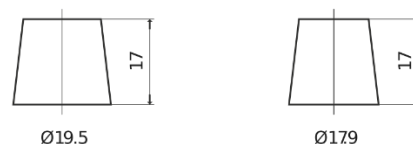

Produkt oversigt

Batterier til Biler

Excell EB451

Bestil nr.	EB451
Technology	Flooded
EAN/GTIN	3661024034487
Spænding	12 V
Kapacitet	45.0 Ah
CCA	330 A
Længde	220 mm
Bredde	135 mm
Højde	225 mm
Kasse størrelse	E02
Polstilling	ETN 1
Poltype	EN taper post
Bundbespænding	B1
Vægt (med forbehold)	12.50 kg

Polstilling

Poltype

Bundbespænding

Design, funktioner og specifikationer kan ændres uden varsel. Vi fraskriver os enhver repræsentation eller garanti, udtrykkelig eller underforstået, vedrørende data eller anbefalinger og er under ingen omstændigheder ansvarlige for tab eller skader, der hævdes at være opstået som følge heraf. Nogle produkter er muligvis ikke tilgængelige på dit lokale marked.