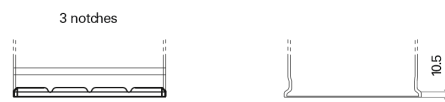

Bundbespænding

Design, funktioner og specifikationer kan ændres uden varsel. Vi fraskriver os enhver repræsentation eller garanti, udtrykkelig eller underforstået, vedrørende data eller anbefalinger og er under ingen omstændigheder ansvarlige for tab eller skader, der hævdes at være opstået som følge heraf. Nogle produkter er muligvis ikke tilgængelige på dit lokale marked.