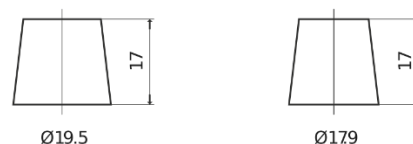

Produkt oversigt

Batterier til Biler

Excell EB450

Bestil nr.	EB450
Technology	Flooded
EAN/GTIN	3661024034494
Spænding	12 V
Kapacitet	45.0 Ah
CCA	330 A
Længde	220 mm
Bredde	135 mm
Højde	225 mm
Kasse størrelse	E02
Polstilling	ETN 0
Poltype	EN taper post
Bundbespænding	B1
Vægt (med forbehold)	12.50 kg

Polstilling

Poltype

Bundbespænding

Design, funktioner og specifikationer kan ændres uden varsel. Vi fraskriver os enhver repræsentation eller garanti, udtrykkelig eller underforstået, vedrørende data eller anbefalinger og er under ingen omstændigheder ansvarlige for tab eller skader, der hævdes at være opstået som følge heraf. Nogle produkter er muligvis ikke tilgængelige på dit lokale marked.