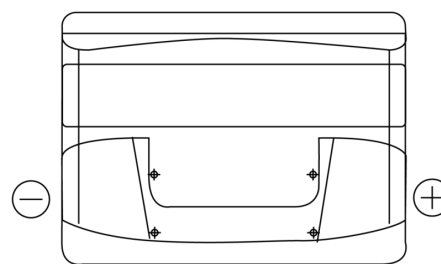

Produkt oversigt

Batterier til Biler

Excell EB442

| | |
|----------------------|---------------|
| Bestil nr. | EB442 |
| Technology | Flooded |
| EAN/GTIN | 3661024034609 |
| Spænding | 12 V |
| Kapacitet | 44.0 Ah |
| CCA | 420 A |
| Længde | 207 mm |
| Bredde | 175 mm |
| Højde | 175 mm |
| Kasse størrelse | LB1 |
| Polstilling | ETN 0 |
| Poltype | EN taper post |
| Bundbespænding | B13 |
| Vægt (med forbehold) | 10.60 kg |

Polstilling**Poltype**

Positive Terminal

Negative Terminal

Bundbespænding

Design, funktioner og specifikationer kan ændres uden varsel. Vi fraskriver os enhver repræsentation eller garanti, udtrykkelig eller underforstået, vedrørende data eller anbefalinger og er under ingen omstændigheder ansvarlige for tab eller skader, der hævdes at være opstået som følge heraf. Nogle produkter er muligvis ikke tilgængelige på dit lokale marked.