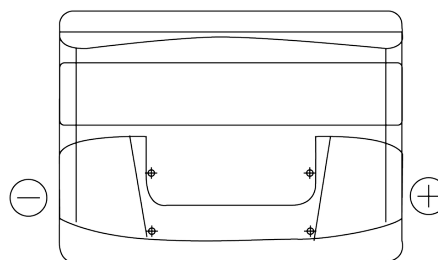

Produkt oversigt

Batterier til Biler

Excell EB442

Bestil nr.	EB442
Technology	Flooded
EAN/GTIN	3661024034609
Spænding	12 V
Kapacitet	44.0 Ah
CCA	420 A
Længde	207 mm
Bredde	175 mm
Højde	175 mm
Kasse størrelse	LB1
Polstilling	ETN 0
Poltype	EN taper post
Bundbespænding	B13
Vægt (med forbehold)	10.60 kg

Polstilling**Poltype**

Positive Terminal

Negative Terminal

Bundbespænding

Design, funktioner og specifikationer kan ændres uden varsel. Vi fraskriver os enhver repræsentation eller garanti, udtrykkelig eller underforstået, vedrørende data eller anbefalinger og er under ingen omstændigheder ansvarlige for tab eller skader, der hævdes at være opstået som følge heraf. Nogle produkter er muligvis ikke tilgængelige på dit lokale marked.