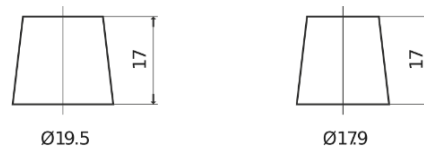

Produkt oversigt

Batterier til Biler

Excell EB442

Bestil nr.	EB442
Technology	Flooded
EAN/GTIN	3661024034609
Spænding	12 V
Kapacitet	44.0 Ah
CCA	420 A
Længde	207 mm
Bredde	175 mm
Højde	175 mm
Kasse størrelse	LB1
Polstilling	ETN 0
Poltype	EN taper post
Bundbespænding	B13
Vægt (med forbehold)	10.60 kg

Polstilling

Poltype

Bundbespænding

Design, funktioner og specifikationer kan ændres uden varsel. Vi fraskriver os enhver repræsentation eller garanti, udtrykkelig eller underforstået, vedrørende data eller anbefalinger og er under ingen omstændigheder ansvarlige for tab eller skader, der hævdes at være opstået som følge heraf. Nogle produkter er muligvis ikke tilgængelige på dit lokale marked.