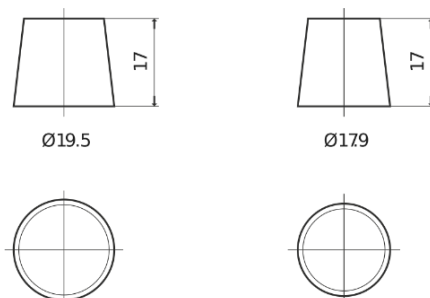

Poltype

Positive Terminal

Negative Terminal

Bundbespænding

Design, funktioner og specifikationer kan ændres uden varsel. Vi fraskriver os enhver repræsentation eller garanti, udtrykkelig eller underforstået, vedrørende data eller anbefalinger og er under ingen omstændigheder ansvarlige for tab eller skader, der hævdes at være opstået som følge heraf. Nogle produkter er muligvis ikke tilgængelige på dit lokale marked.