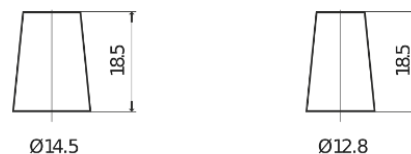

Produkt oversigt

Batterier til Biler

Excell EB357

Bestil nr.	EB357
Technology	Flooded
EAN/GTIN	3661024034340
Spænding	12 V
Kapacitet	35.0 Ah
CCA	240 A
Længde	187 mm
Bredde	127 mm
Højde	220 mm
Kasse størrelse	B19
Polstilling	ETN 1
Poltype	JIS taper post
Bundbespænding	B0
Vægt (med forbehold)	8.90 kg

Polstilling

Poltype

Bundbespænding

Design, funktioner og specifikationer kan ændres uden varsel. Vi fraskriver os enhver repræsentation eller garanti, udtrykkelig eller underforstået, vedrørende data eller anbefalinger og er under ingen omstændigheder ansvarlige for tab eller skader, der hævdes at være opstået som følge heraf. Nogle produkter er muligvis ikke tilgængelige på dit lokale marked.