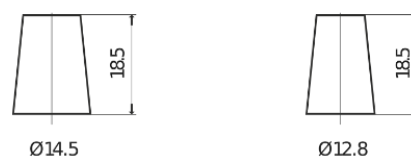

Poltype

Positive Terminal

Negative Terminal