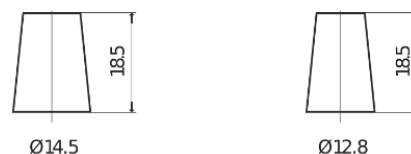

Produkt oversigt

Batterier til Biler

Excell EB356

Bestil nr.	EB356
Technology	Flooded
EAN/GTIN	3661024034333
Spænding	12 V
Kapacitet	35.0 Ah
CCA	240 A
Længde	187 mm
Bredde	127 mm
Højde	220 mm
Kasse størrelse	B19
Polstilling	ETN 0
Poltype	JIS taper post
Bundbespænding	B0
Vægt (med forbehold)	8.90 kg

Polstilling

Poltype

Bundbespænding

Design, funktioner og specifikationer kan ændres uden varsel. Vi fraskriver os enhver repræsentation eller garanti, udtrykkelig eller underforstået, vedrørende data eller anbefalinger og er under ingen omstændigheder ansvarlige for tab eller skader, der hævdes at være opstået som følge heraf. Nogle produkter er muligvis ikke tilgængelige på dit lokale marked.