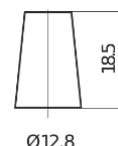

Poltype

Positive Terminal

Negative Terminal