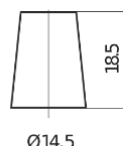

Poltype

Positive Terminal

Negative Terminal