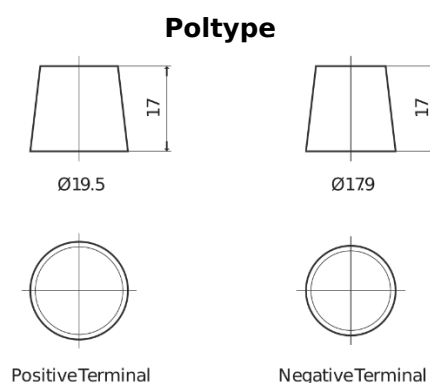

**Produkt oversigt**

Batterier til Marine og Fritid

**Equipment GEL ES1350**

Bestil nr.	ES1350
Technology	GEL
EAN/GTIN	3661024035774
Spænding	12 V
Kapacitet	120 Ah
Watt hour	1350 Wh
Længde	513 mm
Bredde	189 mm
Højde	223 mm
Kasse størrelse	D04
Polstilling	ETN 3
Poltype	EN taper post
Bundbespænding	B0
Vægt (med forbehold)	40.00 kg