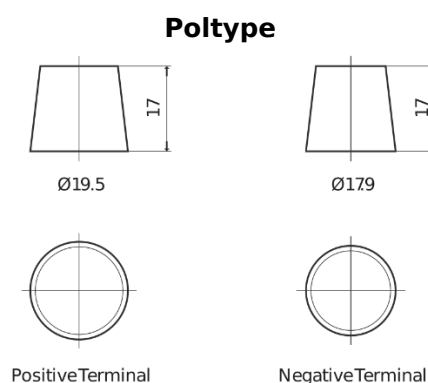

Produkt oversigt

Batterier til Marine og Fritid

Dual AGM EP1200

Product registered and
ncc verified
www.thencc.org.uk

Bestil nr.	EP1200
Technology	AGM
EAN/GTIN	3661024035958
Spænding	12 V
Kapacitet	140 Ah
CCA	700 A
Watt hour	1200 Wh
Længde	513 mm
Bredde	189 mm
Højde	223 mm
Kasse størrelse	D04
Polstilling	ETN 3
Poltype	EN taper post
Bundbespænding	B0
Vægt (med forbehold)	40.50 kg