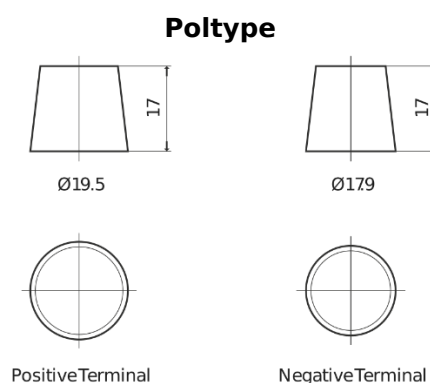

Produkt oversigt

Batterier til Lastbiler, Busser, Entreprenør, Landbrug

StartPRO EG1203

Bestil nr.	EG1203
Technology	Flooded
EAN/GTIN	3661024036993
Spænding	12 V
Kapacitet	120 Ah
CCA	680 A
Længde	513 mm
Bredde	189 mm
Højde	223 mm
Kasse størrelse	D04
Polstilling	ETN 3
Poltype	EN taper post
Bundbespænding	B0
Vægt (med forbehold)	32.50 kg