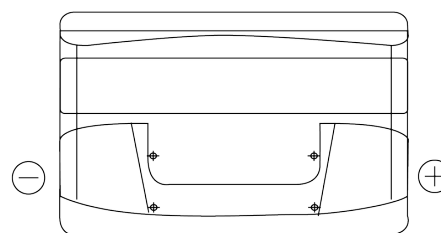

Produkt oversigt

Batterier til Biler

Excell EB1000

| | |
|----------------------|---------------|
| Bestil nr. | EB1000 |
| Technology | Flooded |
| EAN/GTIN | 3661024034715 |
| Spænding | 12 V |
| Kapacitet | 100.0 Ah |
| CCA | 720 A |
| Længde | 315 mm |
| Bredde | 175 mm |
| Højde | 205 mm |
| Kasse størrelse | LH4 |
| Polstilling | ETN 0 |
| Poltype | EN taper post |
| Bundbespænding | B13 |
| Vægt (med forbehold) | 21.90 kg |

Polstilling**Poltype**

Ø19.5

Ø179

Positive Terminal

Negative Terminal

Bundbespænding

5 notches

10.5