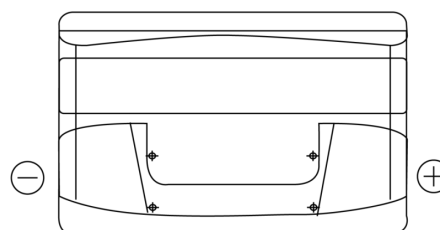

Produkt oversigt

Batterier til Biler

Excell EB1000

Bestil nr.	EB1000
Technology	Flooded
EAN/GTIN	3661024034715
Spænding	12 V
Kapacitet	100.0 Ah
CCA	720 A
Længde	315 mm
Bredde	175 mm
Højde	205 mm
Kasse størrelse	LH4
Polstilling	ETN 0
Poltype	EN taper post
Bundbespænding	B13
Vægt (med forbehold)	21.90 kg

Polstilling**Poltype**

Positive Terminal

Negative Terminal

Bundbespænding

Design, funktioner og specifikationer kan ændres uden varsel. Vi fraskriver os enhver repræsentation eller garanti, udtrykkelig eller underforstået, vedrørende data eller anbefalinger og er under ingen omstændigheder ansvarlige for tab eller skader, der hævdes at være opstået som følge heraf. Nogle produkter er muligvis ikke tilgængelige på dit lokale marked.