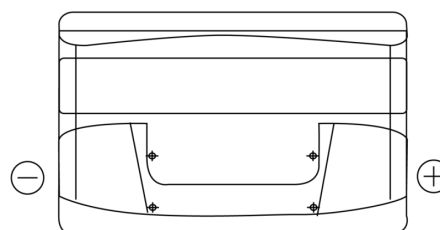

**Produkt oversigt**

Batterier til Biler

**Excell EB1000**

Bestil nr.	EB1000
Technology	Flooded
EAN/GTIN	3661024034715
Spænding	12 V
Kapacitet	100.0 Ah
CCA	720 A
Længde	315 mm
Bredde	175 mm
Højde	205 mm
Kasse størrelse	LH4
Polstilling	ETN 0
Poltype	EN taper post
Bundbespænding	B13
Vægt (med forbehold)	21.90 kg

**Polstilling****Poltype**

Positive Terminal

Negative Terminal

**Bundbespænding**

Design, funktioner og specifikationer kan ændres uden varsel. Vi fraskriver os enhver repræsentation eller garanti, udtrykkelig eller underforstået, vedrørende data eller anbefalinger og er under ingen omstændigheder ansvarlige for tab eller skader, der hævdes at være opstået som følge heraf. Nogle produkter er muligvis ikke tilgængelige på dit lokale marked.