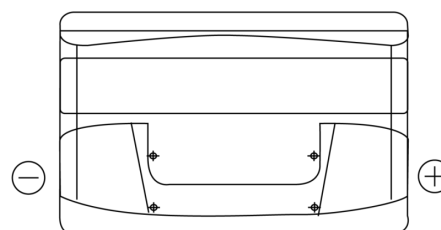

**Produkt oversigt**

Batterier til Biler

**Excell EB1000**

Bestil nr.	EB1000
Technology	Flooded
EAN/GTIN	3661024034715
Spænding	12 V
Kapacitet	100.0 Ah
CCA	720 A
Længde	315 mm
Bredde	175 mm
Højde	205 mm
Kasse størrelse	LH4
Polstilling	ETN 0
Poltype	EN taper post
Bundbespænding	B13
Vægt (med forbehold)	21.90 kg

**Polstilling****Poltype**

Positive Terminal

Negative Terminal

**Bundbespænding**

Design, funktioner og specifikationer kan ændres uden varsel. Vi fraskriver os enhver repræsentation eller garanti, udtrykkelig eller underforstået, vedrørende data eller anbefalinger og er under ingen omstændigheder ansvarlige for tab eller skader, der hævdes at være opstået som følge heraf. Nogle produkter er muligvis ikke tilgængelige på dit lokale marked.