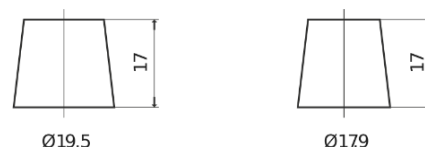

Produkt oversigt

Batterier til Biler

Premium EA955

Bestil nr.	EA955
Technology	Flooded
EAN/GTIN	3661024034197
Spænding	12 V
Kapacitet	95.0 Ah
CCA	800 A
Længde	306 mm
Bredde	173 mm
Højde	222 mm
Kasse størrelse	D31
Polstilling	ETN 1
Poltype	EN taper post
Bundbespænding	Korean B1
Vægt (med forbehold)	21.40 kg

Polstilling

Poltype

Bundbespænding

Design, funktioner og specifikationer kan ændres uden varsel. Vi fraskriver os enhver repræsentation eller garanti, udtrykkelig eller underforstået, vedrørende data eller anbefalinger og er under ingen omstændigheder ansvarlige for tab eller skader, der hævdes at være opstået som følge heraf. Nogle produkter er muligvis ikke tilgængelige på dit lokale marked.