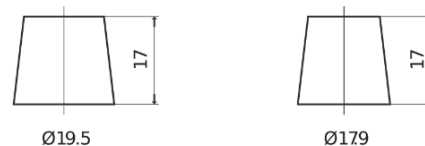

Produkt oversigt

Batterier til Biler

Premium EA955

Bestil nr.	EA955
Technology	Flooded
EAN/GTIN	3661024034197
Spænding	12 V
Kapacitet	95.0 Ah
CCA	800 A
Længde	306 mm
Bredde	173 mm
Højde	222 mm
Kasse størrelse	D31
Polstilling	ETN 1
Poltype	EN taper post
Bundbespænding	Korean B1
Vægt (med forbehold)	21.40 kg

Polstilling

Poltype

Bundbespænding

Design, funktioner og specifikationer kan ændres uden varsel. Vi fraskriver os enhver repræsentation eller garanti, udtrykkelig eller underforstået, vedrørende data eller anbefalinger og er under ingen omstændigheder ansvarlige for tab eller skader, der hævdes at være opstået som følge heraf. Nogle produkter er muligvis ikke tilgængelige på dit lokale marked.