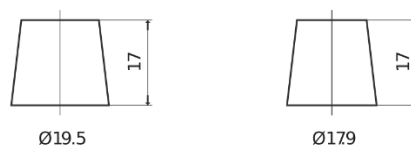

Produkt oversigt

Batterier til Biler

Premium EA955

Bestil nr.	EA955
Technology	Flooded
EAN/GTIN	3661024034197
Spænding	12 V
Kapacitet	95.0 Ah
CCA	800 A
Længde	306 mm
Bredde	173 mm
Højde	222 mm
Kasse størrelse	D31
Polstilling	ETN 1
Poltype	EN taper post
Bundbespænding	Korean B1
Vægt (med forbehold)	21.40 kg

Polstilling

Poltype

Bundbespænding

Design, funktioner og specifikationer kan ændres uden varsel. Vi fraskriver os enhver repræsentation eller garanti, udtrykkelig eller underforstået, vedrørende data eller anbefalinger og er under ingen omstændigheder ansvarlige for tab eller skader, der hævdes at være opstået som følge heraf. Nogle produkter er muligvis ikke tilgængelige på dit lokale marked.