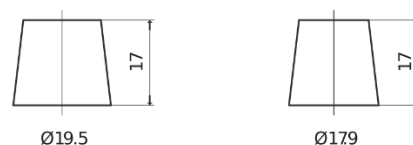

Produkt oversigt

Batterier til Biler

Premium EA954

Bestil nr.	EA954
Technology	Flooded
EAN/GTIN	3661024034180
Spænding	12 V
Kapacitet	95.0 Ah
CCA	800 A
Længde	306 mm
Bredde	173 mm
Højde	222 mm
Kasse størrelse	D31
Polstilling	ETN 0
Poltype	EN taper post
Bundbespænding	Korean B1
Vægt (med forbehold)	21.40 kg

Polstilling

Poltype

Bundbespænding

Design, funktioner og specifikationer kan ændres uden varsel. Vi fraskriver os enhver repræsentation eller garanti, udtrykkelig eller underforstået, vedrørende data eller anbefalinger og er under ingen omstændigheder ansvarlige for tab eller skader, der hævdes at være opstået som følge heraf. Nogle produkter er muligvis ikke tilgængelige på dit lokale marked.