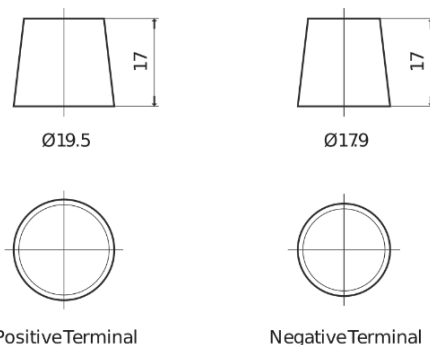

Poltype

Bundbespænding

Design, funktioner og specifikationer kan ændres uden varsel. Vi fraskriver os enhver repræsentation eller garanti, udtrykkelig eller underforstået, vedrørende data eller anbefalinger og er under ingen omstændigheder ansvarlige for tab eller skader, der hævdes at være opstået som følge heraf. Nogle produkter er muligvis ikke tilgængelige på dit lokale marked.