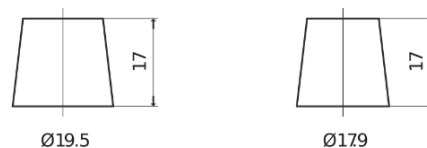

Produkt oversigt

Batterier til Biler

Premium EA954

Bestil nr.	EA954
Technology	Flooded
EAN/GTIN	3661024034180
Spænding	12 V
Kapacitet	95.0 Ah
CCA	800 A
Længde	306 mm
Bredde	173 mm
Højde	222 mm
Kasse størrelse	D31
Polstilling	ETN 0
Poltype	EN taper post
Bundbespænding	Korean B1
Vægt (med forbehold)	21.40 kg

Polstilling

Poltype

Bundbespænding

Design, funktioner og specifikationer kan ændres uden varsel. Vi fraskriver os enhver repræsentation eller garanti, udtrykkelig eller underforstået, vedrørende data eller anbefalinger og er under ingen omstændigheder ansvarlige for tab eller skader, der hævdes at være opstået som følge heraf. Nogle produkter er muligvis ikke tilgængelige på dit lokale marked.