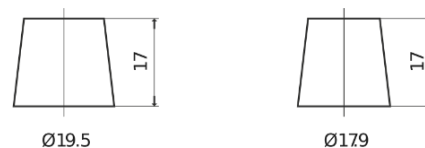

Produkt oversigt

Batterier til Biler

Premium EA954

Bestil nr.	EA954
Technology	Flooded
EAN/GTIN	3661024034180
Spænding	12 V
Kapacitet	95.0 Ah
CCA	800 A
Længde	306 mm
Bredde	173 mm
Højde	222 mm
Kasse størrelse	D31
Polstilling	ETN 0
Poltype	EN taper post
Bundbespænding	Korean B1
Vægt (med forbehold)	21.40 kg

Polstilling

Poltype

Bundbespænding

Design, funktioner og specifikationer kan ændres uden varsel. Vi fraskriver os enhver repræsentation eller garanti, udtrykkelig eller underforstået, vedrørende data eller anbefalinger og er under ingen omstændigheder ansvarlige for tab eller skader, der hævdes at være opstået som følge heraf. Nogle produkter er muligvis ikke tilgængelige på dit lokale marked.