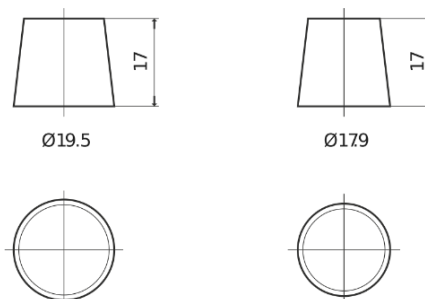

Poltype

Bundbespænding

Design, funktioner og specifikationer kan ændres uden varsel. Vi fraskriver os enhver repræsentation eller garanti, udtrykkelig eller underforstået, vedrørende data eller anbefalinger og er under ingen omstændigheder ansvarlige for tab eller skader, der hævdes at være opstået som følge heraf. Nogle produkter er muligvis ikke tilgængelige på dit lokale marked.