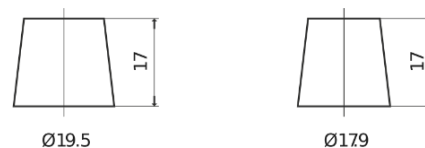

Produkt oversigt

Batterier til Biler

Premium EA900

Bestil nr.	EA900
Technology	Flooded
EAN/GTIN	3661024036450
Spænding	12 V
Kapacitet	90.0 Ah
CCA	720 A
Længde	315 mm
Bredde	175 mm
Højde	190 mm
Kasse størrelse	L04
Polstilling	ETN 0
Poltype	EN taper post
Bundbespænding	B13
Vægt (med forbehold)	19.70 kg

Polstilling

Poltype

Bundbespænding

Design, funktioner og specifikationer kan ændres uden varsel. Vi fraskriver os enhver repræsentation eller garanti, udtrykkelig eller underforstået, vedrørende data eller anbefalinger og er under ingen omstændigheder ansvarlige for tab eller skader, der hævdes at være opstået som følge heraf. Nogle produkter er muligvis ikke tilgængelige på dit lokale marked.