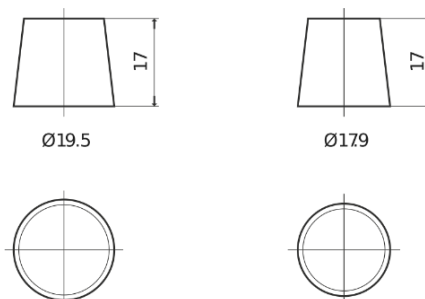

Produkt oversigt

Batterier til Biler

Premium EA900

Bestil nr.	EA900
Technology	Flooded
EAN/GTIN	3661024036450
Spænding	12 V
Kapacitet	90.0 Ah
CCA	720 A
Længde	315 mm
Bredde	175 mm
Højde	190 mm
Kasse størrelse	L04
Polstilling	ETN 0
Poltype	EN taper post
Bundbespænding	B13
Vægt (med forbehold)	19.70 kg

Polstilling**Poltype**

Positive Terminal

Negative Terminal

Bundbespænding

Design, funktioner og specifikationer kan ændres uden varsel. Vi fraskriver os enhver repræsentation eller garanti, udtrykkelig eller underforstået, vedrørende data eller anbefalinger og er under ingen omstændigheder ansvarlige for tab eller skader, der hævdes at være opstået som følge heraf. Nogle produkter er muligvis ikke tilgængelige på dit lokale marked.