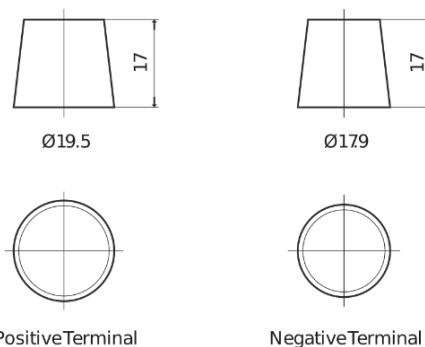

Poltype

Bundbespænding

Design, funktioner og specifikationer kan ændres uden varsel. Vi fraskriver os enhver repræsentation eller garanti, udtrykkelig eller underforstået, vedrørende data eller anbefalinger og er under ingen omstændigheder ansvarlige for tab eller skader, der hævdes at være opstået som følge heraf. Nogle produkter er muligvis ikke tilgængelige på dit lokale marked.