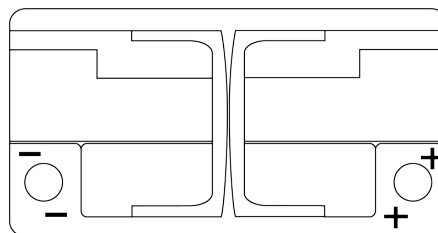

**Produkt oversigt**

Batterier til Biler

**Premium EA852**

Bestil nr.	EA852
Technology	Flooded
EAN/GTIN	3661024034296
Spænding	12 V
Kapacitet	85.0 Ah
CCA	800 A
Længde	315 mm
Bredde	175 mm
Højde	175 mm
Kasse størrelse	LB4
Polstilling	ETN 0
Poltype	EN taper post
Bundbespænding	B13
Vægt (med forbehold)	18.60 kg

**Polstilling****Poltype**

Ø19.5

Ø17.9

Positive Terminal

Negative Terminal

**Bundbespænding**

5 notches

Design, funktioner og specifikationer kan ændres uden varsel. Vi fraskriver os enhver repræsentation eller garanti, udtrykkelig eller underforstået, vedrørende data eller anbefalinger og er under ingen omstændigheder ansvarlige for tab eller skader, der hævdes at være opstået som følge heraf. Nogle produkter er muligvis ikke tilgængelige på dit lokale marked.