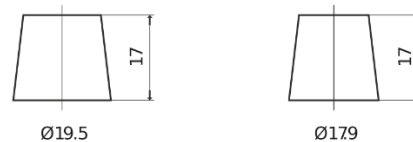

Produkt oversigt

Batterier til Biler

Premium EA755

Bestil nr.	EA755
Technology	Flooded
EAN/GTIN	3661024034173
Spænding	12 V
Kapacitet	75.0 Ah
CCA	630 A
Længde	270 mm
Bredde	173 mm
Højde	222 mm
Kasse størrelse	D26
Polstilling	ETN 1
Poltype	EN taper post
Bundbespænding	Korean B1+B6
Vægt (med forbehold)	17.40 kg

Polstilling

Poltype

Bundbespænding

Design, funktioner og specifikationer kan ændres uden varsel. Vi fraskriver os enhver repræsentation eller garanti, udtrykkelig eller underforstået, vedrørende data eller anbefalinger og er under ingen omstændigheder ansvarlige for tab eller skader, der hævdes at være opstået som følge heraf. Nogle produkter er muligvis ikke tilgængelige på dit lokale marked.