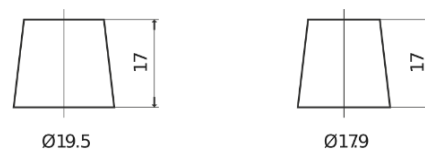

Produkt oversigt

Batterier til Biler

Premium EA755

Bestil nr.	EA755
Technology	Flooded
EAN/GTIN	3661024034173
Spænding	12 V
Kapacitet	75.0 Ah
CCA	630 A
Længde	270 mm
Bredde	173 mm
Højde	222 mm
Kasse størrelse	D26
Polstilling	ETN 1
Poltype	EN taper post
Bundbespænding	Korean B1+B6
Vægt (med forbehold)	17.40 kg

Polstilling

Poltype

Bundbespænding

Design, funktioner og specifikationer kan ændres uden varsel. Vi fraskriver os enhver repræsentation eller garanti, udtrykkelig eller underforstået, vedrørende data eller anbefalinger og er under ingen omstændigheder ansvarlige for tab eller skader, der hævdes at være opstået som følge heraf. Nogle produkter er muligvis ikke tilgængelige på dit lokale marked.