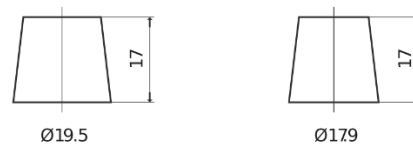

Produkt oversigt

Batterier til Biler

Premium EA754

Bestil nr.	EA754
Technology	Flooded
EAN/GTIN	3661024034166
Spænding	12 V
Kapacitet	75.0 Ah
CCA	630 A
Længde	270 mm
Bredde	173 mm
Højde	222 mm
Kasse størrelse	D26
Polstilling	ETN 0
Poltype	EN taper post
Bundbespænding	Korean B1+B6
Vægt (med forbehold)	17.40 kg

Polstilling

Poltype

Bundbespænding

Design, funktioner og specifikationer kan ændres uden varsel. Vi fraskriver os enhver repræsentation eller garanti, udtrykkelig eller underforstået, vedrørende data eller anbefalinger og er under ingen omstændigheder ansvarlige for tab eller skader, der hævdes at være opstået som følge heraf. Nogle produkter er muligvis ikke tilgængelige på dit lokale marked.