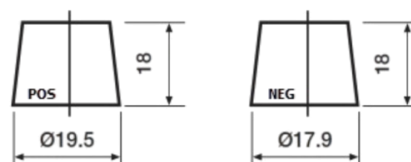

**Produkt oversigt**

Batterier til Biler

**Premium EA406**

Bestil nr.	EA406
Technology	Flooded
EAN/GTIN	3661024037433
Spænding	12 V
Kapacitet	40 Ah
CCA	350 A
Længde	187 mm
Bredde	127 mm
Højde	220 mm
Kasse størrelse	B19
Polstilling	ETN 0
Poltype	From JIS to EN (Ring adapter)
Bundbespænding	B1
Vægt (med forbehold)	9.30 kg

**Polstilling**

**Poltype**

Remove T1 adapter for T3

**Bundbespænding**

Design, funktioner og specifikationer kan ændres uden varsel. Vi fraskriver os enhver repræsentation eller garanti, udtrykkelig eller underforstået, vedrørende data eller anbefalinger og er under ingen omstændigheder ansvarlige for tab eller skader, der hævdes at være opstået som følge heraf. Nogle produkter er muligvis ikke tilgængelige på dit lokale marked.