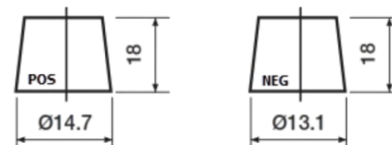

**Produkt oversigt**

Batterier til Biler

**Premium EA406**

Bestil nr.	EA406
Technology	Flooded
EAN/GTIN	3661024037433
Spænding	12 V
Kapacitet	40 Ah
CCA	350 A
Længde	187 mm
Bredde	127 mm
Højde	220 mm
Kasse størrelse	B19
Polstilling	ETN 0
Poltype	From JIS to EN (Ring adapter)
Bundbespænding	B1
Vægt (med forbehold)	9.30 kg

**Polstilling**

**Poltype**

Remove T1 adapter for T3

**Bundbespænding**

Design, funktioner og specifikationer kan ændres uden varsel. Vi fraskriver os enhver repræsentation eller garanti, udtrykkelig eller underforstået, vedrørende data eller anbefalinger og er under ingen omstændigheder ansvarlige for tab eller skader, der hævdes at være opstået som følge heraf. Nogle produkter er muligvis ikke tilgængelige på dit lokale marked.