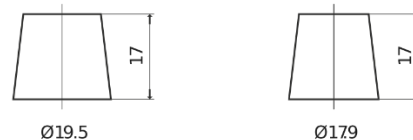

Produkt oversigt

Batterier til Lastbiler, Busser, Entreprenør, Landbrug

StartPRO EG1250

Bestil nr.	EG1250
Technology	Flooded
EAN/GTIN	3661024035408
Spænding	12 V
Kapacitet	125 Ah
CCA	760 A
Længde	349 mm
Bredde	175 mm
Højde	285 mm
Kasse størrelse	D03
Polstilling	ETN 0
Poltype	EN taper post
Bundbespænding	B0
Vægt (med forbehold)	29.50 kg

Polstilling

Poltype

Bundbespænding

Design, funktioner og specifikationer kan ændres uden varsel. Vi fraskriver os enhver repræsentation eller garanti, udtrykkelig eller underforstået, vedrørende data eller anbefalinger og er under ingen omstændigheder ansvarlige for tab eller skader, der hævdes at være opstået som følge heraf. Nogle produkter er muligvis ikke tilgængelige på dit lokale marked.