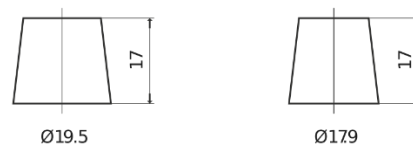

Produkt oversigt

Batterier til Biler

Premium EA722

Bestil nr.	EA722
Technology	Flooded
EAN/GTIN	3661024034289
Spænding	12 V
Kapacitet	72.0 Ah
CCA	720 A
Længde	278 mm
Bredde	175 mm
Højde	175 mm
Kasse størrelse	LB3
Polstilling	ETN 0
Poltype	EN taper post
Bundbespænding	B13
Vægt (med forbehold)	15.90 kg

Polstilling

Poltype

Bundbespænding

Design, funktioner og specifikationer kan ændres uden varsel. Vi fraskriver os enhver repræsentation eller garanti, udtrykkelig eller underforstået, vedrørende data eller anbefalinger og er under ingen omstændigheder ansvarlige for tab eller skader, der hævdes at være opstået som følge heraf. Nogle produkter er muligvis ikke tilgængelige på dit lokale marked.