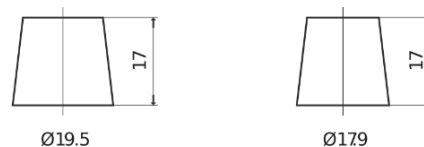

Produkt oversigt

Batterier til Biler

Premium EA722

Bestil nr.	EA722
Technology	Flooded
EAN/GTIN	3661024034289
Spænding	12 V
Kapacitet	72.0 Ah
CCA	720 A
Længde	278 mm
Bredde	175 mm
Højde	175 mm
Kasse størrelse	LB3
Polstilling	ETN 0
Poltype	EN taper post
Bundbespænding	B13
Vægt (med forbehold)	15.90 kg

Polstilling

Poltype

Bundbespænding

Design, funktioner og specifikationer kan ændres uden varsel. Vi fraskriver os enhver repræsentation eller garanti, udtrykkelig eller underforstået, vedrørende data eller anbefalinger og er under ingen omstændigheder ansvarlige for tab eller skader, der hævdes at være opstået som følge heraf. Nogle produkter er muligvis ikke tilgængelige på dit lokale marked.