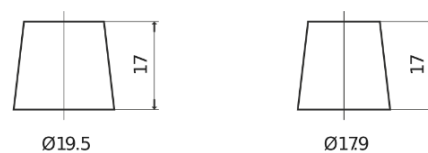

Produkt oversigt

Batterier til Biler

Premium EA654

Bestil nr.	EA654
Technology	Flooded
EAN/GTIN	3661024034142
Spænding	12 V
Kapacitet	65.0 Ah
CCA	580 A
Længde	230 mm
Bredde	173 mm
Højde	222 mm
Kasse størrelse	D23
Polstilling	ETN 0
Poltype	EN taper post
Bundbespænding	Korean B1
Vægt (med forbehold)	16.00 kg

Polstilling

Poltype

Bundbespænding

Design, funktioner og specifikationer kan ændres uden varsel. Vi fraskriver os enhver repræsentation eller garanti, udtrykkelig eller underforstået, vedrørende data eller anbefalinger og er under ingen omstændigheder ansvarlige for tab eller skader, der hævdes at være opstået som følge heraf. Nogle produkter er muligvis ikke tilgængelige på dit lokale marked.