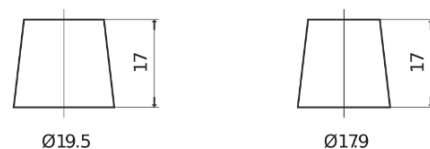

Produkt oversigt

Batterier til Biler

Premium EA640

Bestil nr.	EA640
Technology	Flooded
EAN/GTIN	3661024034227
Spænding	12 V
Kapacitet	64.0 Ah
CCA	640 A
Længde	242 mm
Bredde	175 mm
Højde	190 mm
Kasse størrelse	L02
Polstilling	ETN 0
Poltype	EN taper post
Bundbespænding	B13
Vægt (med forbehold)	14.90 kg

Polstilling

Poltype

Bundbespænding

Design, funktioner og specifikationer kan ændres uden varsel. Vi fraskriver os enhver repræsentation eller garanti, udtrykkelig eller underforstået, vedrørende data eller anbefalinger og er under ingen omstændigheder ansvarlige for tab eller skader, der hævdes at være opstået som følge heraf. Nogle produkter er muligvis ikke tilgængelige på dit lokale marked.