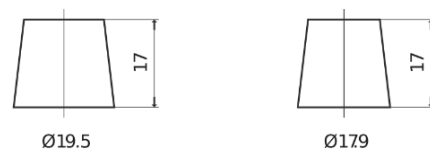

Produkt oversigt

Batterier til Biler

Premium EA612

Bestil nr.	EA612
Technology	Flooded
EAN/GTIN	3661024034272
Spænding	12 V
Kapacitet	61.0 Ah
CCA	600 A
Længde	242 mm
Bredde	175 mm
Højde	175 mm
Kasse størrelse	LB2
Polstilling	ETN 0
Poltype	EN taper post
Bundbespænding	B13
Vægt (med forbehold)	14.00 kg

Polstilling

Poltype

Bundbespænding

Design, funktioner og specifikationer kan ændres uden varsel. Vi fraskriver os enhver repræsentation eller garanti, udtrykkelig eller underforstået, vedrørende data eller anbefalinger og er under ingen omstændigheder ansvarlige for tab eller skader, der hævdes at være opstået som følge heraf. Nogle produkter er muligvis ikke tilgængelige på dit lokale marked.