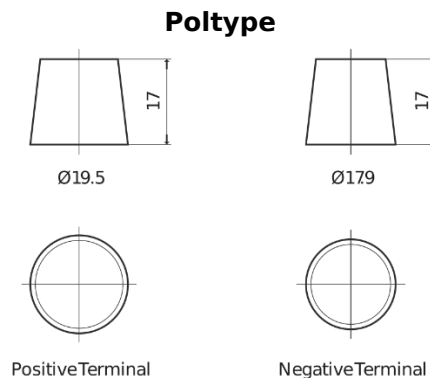

Produkt oversigt

Batterier til Marine og Fritid

Equipment GEL ES1300

Bestil nr.	ES1300
Technology	GEL
EAN/GTIN	3661024035781
Spænding	12 V
Kapacitet	120 Ah
Watt hour	1300 Wh
Længde	349 mm
Bredde	175 mm
Højde	285 mm
Kasse størrelse	D03
Polstilling	ETN 0
Poltype	EN taper post
Bundbespænding	B0
Vægt (med forbehold)	37.50 kg