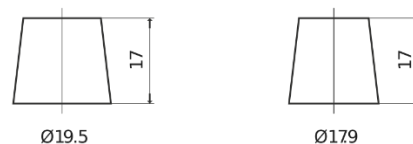

Produkt oversigt

Batterier til Biler

Premium EA612

Bestil nr.	EA612
Technology	Flooded
EAN/GTIN	3661024034272
Spænding	12 V
Kapacitet	61.0 Ah
CCA	600 A
Længde	242 mm
Bredde	175 mm
Højde	175 mm
Kasse størrelse	LB2
Polstilling	ETN 0
Poltype	EN taper post
Bundbespænding	B13
Vægt (med forbehold)	14.00 kg

Polstilling

Poltype

Bundbespænding

Design, funktioner og specifikationer kan ændres uden varsel. Vi fraskriver os enhver repræsentation eller garanti, udtrykkelig eller underforstået, vedrørende data eller anbefalinger og er under ingen omstændigheder ansvarlige for tab eller skader, der hævdes at være opstået som følge heraf. Nogle produkter er muligvis ikke tilgængelige på dit lokale marked.