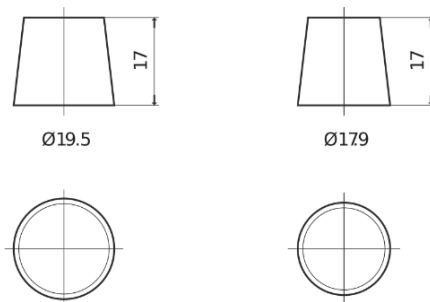

Poltype

Positive Terminal

Negative Terminal

Bundbespænding

Design, funktioner og specifikationer kan ændres uden varsel. Vi fraskriver os enhver repræsentation eller garanti, udtrykkelig eller underforstået, vedrørende data eller anbefalinger og er under ingen omstændigheder ansvarlige for tab eller skader, der hævdes at være opstået som følge heraf. Nogle produkter er muligvis ikke tilgængelige på dit lokale marked.