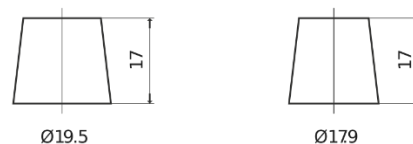

Produkt oversigt

Batterier til Biler

Premium EA601

Bestil nr.	EA601
Technology	Flooded
EAN/GTIN	3661024034234
Spænding	12 V
Kapacitet	60.0 Ah
CCA	600 A
Længde	242 mm
Bredde	175 mm
Højde	190 mm
Kasse størrelse	L02
Polstilling	ETN 1
Poltype	EN taper post
Bundbespænding	B13
Vægt (med forbehold)	15.00 kg

Polstilling

Poltype

Bundbespænding

Design, funktioner og specifikationer kan ændres uden varsel. Vi fraskriver os enhver repræsentation eller garanti, udtrykkelig eller underforstået, vedrørende data eller anbefalinger og er under ingen omstændigheder ansvarlige for tab eller skader, der hævdes at være opstået som følge heraf. Nogle produkter er muligvis ikke tilgængelige på dit lokale marked.