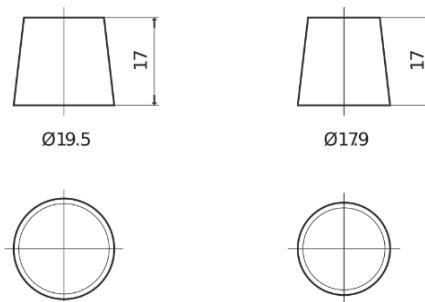

Poltype

Bundbespænding

Design, funktioner og specifikationer kan ændres uden varsel. Vi fraskriver os enhver repræsentation eller garanti, udtrykkelig eller underforstået, vedrørende data eller anbefalinger og er under ingen omstændigheder ansvarlige for tab eller skader, der hævdes at være opstået som følge heraf. Nogle produkter er muligvis ikke tilgængelige på dit lokale marked.