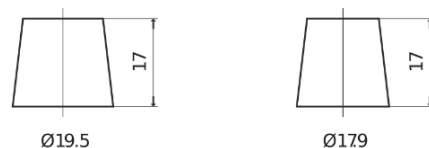

Produkt oversigt

Batterier til Biler

Premium EA530

Bestil nr.	EA530
Technology	Flooded
EAN/GTIN	3661024034203
Spænding	12 V
Kapacitet	53.0 Ah
CCA	540 A
Længde	207 mm
Bredde	175 mm
Højde	190 mm
Kasse størrelse	L01
Polstilling	ETN 0
Poltype	EN taper post
Bundbespænding	B13
Vægt (med forbehold)	12.70 kg

Polstilling

Poltype

Bundbespænding

Design, funktioner og specifikationer kan ændres uden varsel. Vi fraskriver os enhver repræsentation eller garanti, udtrykkelig eller underforstået, vedrørende data eller anbefalinger og er under ingen omstændigheder ansvarlige for tab eller skader, der hævdes at være opstået som følge heraf. Nogle produkter er muligvis ikke tilgængelige på dit lokale marked.