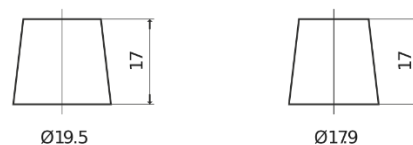

Produkt oversigt

Batterier til Biler

Premium EA530

Bestil nr.	EA530
Technology	Flooded
EAN/GTIN	3661024034203
Spænding	12 V
Kapacitet	53.0 Ah
CCA	540 A
Længde	207 mm
Bredde	175 mm
Højde	190 mm
Kasse størrelse	L01
Polstilling	ETN 0
Poltype	EN taper post
Bundbespænding	B13
Vægt (med forbehold)	12.70 kg

Polstilling

Poltype

Bundbespænding

Design, funktioner og specifikationer kan ændres uden varsel. Vi fraskriver os enhver repræsentation eller garanti, udtrykkelig eller underforstået, vedrørende data eller anbefalinger og er under ingen omstændigheder ansvarlige for tab eller skader, der hævdes at være opstået som følge heraf. Nogle produkter er muligvis ikke tilgængelige på dit lokale marked.