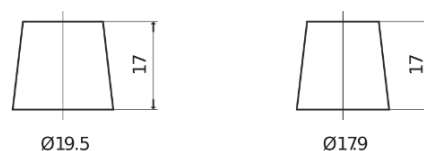

Produkt oversigt

Batterier til Biler

Premium EA472

Bestil nr.	EA472
Technology	Flooded
EAN/GTIN	3661024034265
Spænding	12 V
Kapacitet	47.0 Ah
CCA	450 A
Længde	207 mm
Bredde	175 mm
Højde	175 mm
Kasse størrelse	LB1
Polstilling	ETN 0
Poltype	EN taper post
Bundbespænding	B13
Vægt (med forbehold)	11.40 kg

Polstilling

Poltype

Bundbespænding

Design, funktioner og specifikationer kan ændres uden varsel. Vi fraskriver os enhver repræsentation eller garanti, udtrykkelig eller underforstået, vedrørende data eller anbefalinger og er under ingen omstændigheder ansvarlige for tab eller skader, der hævdes at være opstået som følge heraf. Nogle produkter er muligvis ikke tilgængelige på dit lokale marked.