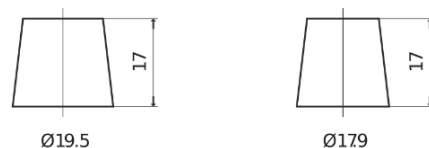

Produkt oversigt

Batterier til Biler

Premium EA472

Bestil nr.	EA472
Technology	Flooded
EAN/GTIN	3661024034265
Spænding	12 V
Kapacitet	47.0 Ah
CCA	450 A
Længde	207 mm
Bredde	175 mm
Højde	175 mm
Kasse størrelse	LB1
Polstilling	ETN 0
Poltype	EN taper post
Bundbespænding	B13
Vægt (med forbehold)	11.40 kg

Polstilling

Poltype

Bundbespænding

Design, funktioner og specifikationer kan ændres uden varsel. Vi fraskriver os enhver repræsentation eller garanti, udtrykkelig eller underforstået, vedrørende data eller anbefalinger og er under ingen omstændigheder ansvarlige for tab eller skader, der hævdes at være opstået som følge heraf. Nogle produkter er muligvis ikke tilgængelige på dit lokale marked.