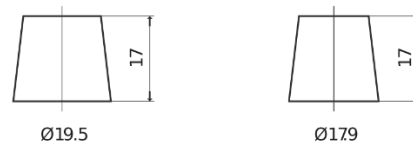

Produkt oversigt

Batterier til Lastbiler, Busser, Entreprenør, Landbrug

PowerPRO EF1202

Bestil nr.	EF1202
Technology	Flooded
EAN/GTIN	3661024035279
Spænding	12 V
Kapacitet	120 Ah
CCA	870 A
Længde	349 mm
Bredde	175 mm
Højde	235 mm
Kasse størrelse	D02
Polstilling	ETN 0
Poltype	EN taper post
Bundbespænding	B1
Vægt (med forbehold)	27.50 kg

Polstilling

Poltype

Bundbespænding

Design, funktioner og specifikationer kan ændres uden varsel. Vi fraskriver os enhver repræsentation eller garanti, udtrykkelig eller underforstået, vedrørende data eller anbefalinger og er under ingen omstændigheder ansvarlige for tab eller skader, der hævdes at være opstået som følge heraf. Nogle produkter er muligvis ikke tilgængelige på dit lokale marked.