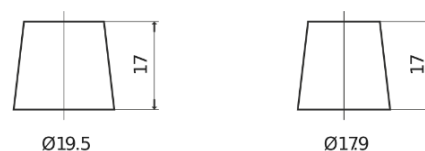

Poltype

Positive Terminal

Negative Terminal