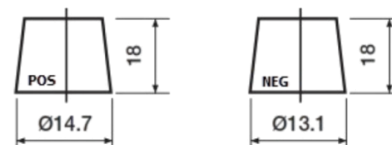

**Produkt oversigt**

Batterier til Biler

**Premium EA456**

Bestil nr.	EA456
Technology	Flooded
EAN/GTIN	3661024034128
Spænding	12 V
Kapacitet	45.0 Ah
CCA	390 A
Længde	237 mm
Bredde	127 mm
Højde	227 mm
Kasse størrelse	B24
Polstilling	ETN 0
Poltype	JIS taper post
Bundbespænding	B1
Vægt (med forbehold)	11.80 kg

**Polstilling****Poltype**

Remove T1 adapter for T3

**Bundbespænding**

Design, funktioner og specifikationer kan ændres uden varsel. Vi fraskriver os enhver repræsentation eller garanti, udtrykkelig eller underforstået, vedrørende data eller anbefalinger og er under ingen omstændigheder ansvarlige for tab eller skader, der hævdes at være opstået som følge heraf. Nogle produkter er muligvis ikke tilgængelige på dit lokale marked.