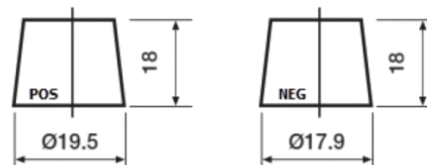

Produkt oversigt

Batterier til Biler

Premium EA456

| | |
|----------------------|----------------|
| Bestil nr. | EA456 |
| Technology | Flooded |
| EAN/GTIN | 3661024034128 |
| Spænding | 12 V |
| Kapacitet | 45.0 Ah |
| CCA | 390 A |
| Længde | 237 mm |
| Bredde | 127 mm |
| Højde | 227 mm |
| Kasse størrelse | B24 |
| Polstilling | ETN 0 |
| Poltype | JIS taper post |
| Bundbespænding | B1 |
| Vægt (med forbehold) | 11.80 kg |

Polstilling**Poltype**

Remove T1 adapter for T3

**Bundbespænding**

Design, funktioner og specifikationer kan ændres uden varsel. Vi fraskriver os enhver repræsentation eller garanti, udtrykkelig eller underforstået, vedrørende data eller anbefalinger og er under ingen omstændigheder ansvarlige for tab eller skader, der hævdes at være opstået som følge heraf. Nogle produkter er muligvis ikke tilgængelige på dit lokale marked.