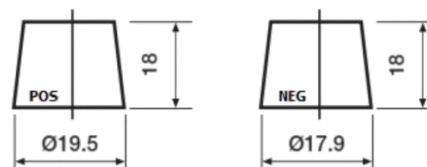

Produkt oversigt

Batterier til Biler

Premium EA456

Bestil nr.	EA456
Technology	Flooded
EAN/GTIN	3661024034128
Spænding	12 V
Kapacitet	45.0 Ah
CCA	390 A
Længde	237 mm
Bredde	127 mm
Højde	227 mm
Kasse størrelse	B24
Polstilling	ETN 0
Poltype	JIS taper post
Bundbespænding	B1
Vægt (med forbehold)	11.80 kg

Polstilling

Poltype

Remove T1 adapter for T3

Bundbespænding

Design, funktioner og specifikationer kan ændres uden varsel. Vi fraskriver os enhver repræsentation eller garanti, udtrykkelig eller underforstået, vedrørende data eller anbefalinger og er under ingen omstændigheder ansvarlige for tab eller skader, der hævdes at være opstået som følge heraf. Nogle produkter er muligvis ikke tilgængelige på dit lokale marked.