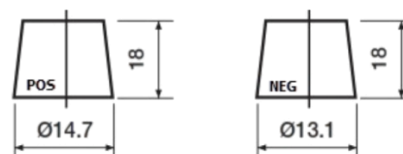

Produkt oversigt

Batterier til Biler

Premium EA456

| | |
|----------------------|----------------|
| Bestil nr. | EA456 |
| Technology | Flooded |
| EAN/GTIN | 3661024034128 |
| Spænding | 12 V |
| Kapacitet | 45.0 Ah |
| CCA | 390 A |
| Længde | 237 mm |
| Bredde | 127 mm |
| Højde | 227 mm |
| Kasse størrelse | B24 |
| Polstilling | ETN 0 |
| Poltype | JIS taper post |
| Bundbespænding | B1 |
| Vægt (med forbehold) | 11.80 kg |

Polstilling**Poltype**

Remove T1 adapter for T3

**Bundbespænding**

Design, funktioner og specifikationer kan ændres uden varsel. Vi fraskriver os enhver repræsentation eller garanti, udtrykkelig eller underforstået, vedrørende data eller anbefalinger og er under ingen omstændigheder ansvarlige for tab eller skader, der hævdes at være opstået som følge heraf. Nogle produkter er muligvis ikke tilgængelige på dit lokale marked.