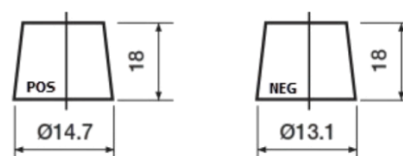

Produkt oversigt

Batterier til Biler

Premium EA456

Bestil nr.	EA456
Technology	Flooded
EAN/GTIN	3661024034128
Spænding	12 V
Kapacitet	45.0 Ah
CCA	390 A
Længde	237 mm
Bredde	127 mm
Højde	227 mm
Kasse størrelse	B24
Polstilling	ETN 0
Poltype	JIS taper post
Bundbespænding	B1
Vægt (med forbehold)	11.80 kg

Polstilling

Poltype

Remove T1 adapter for T3

Bundbespænding

Design, funktioner og specifikationer kan ændres uden varsel. Vi fraskriver os enhver repræsentation eller garanti, udtrykkelig eller underforstået, vedrørende data eller anbefalinger og er under ingen omstændigheder ansvarlige for tab eller skader, der hævdes at være opstået som følge heraf. Nogle produkter er muligvis ikke tilgængelige på dit lokale marked.