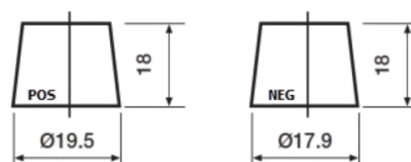

**Produkt oversigt**

Batterier til Biler

**Premium EA456**

Bestil nr.	EA456
Technology	Flooded
EAN/GTIN	3661024034128
Spænding	12 V
Kapacitet	45.0 Ah
CCA	390 A
Længde	237 mm
Bredde	127 mm
Højde	227 mm
Kasse størrelse	B24
Polstilling	ETN 0
Poltype	JIS taper post
Bundbespænding	B1
Vægt (med forbehold)	11.80 kg

**Polstilling****Poltype**

Remove T1 adapter for T3

**Bundbespænding**

Design, funktioner og specifikationer kan ændres uden varsel. Vi fraskriver os enhver repræsentation eller garanti, udtrykkelig eller underforstået, vedrørende data eller anbefalinger og er under ingen omstændigheder ansvarlige for tab eller skader, der hævdes at være opstået som følge heraf. Nogle produkter er muligvis ikke tilgængelige på dit lokale marked.