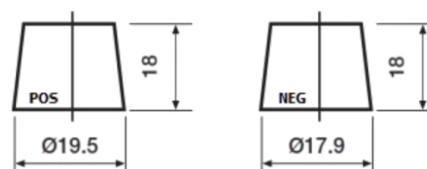

**Produkt oversigt**

Batterier til Biler

**Premium EA406**

Bestil nr.	EA406
Technology	Flooded
EAN/GTIN	3661024037433
Spænding	12 V
Kapacitet	40.0 Ah
CCA	350 A
Længde	187 mm
Bredde	127 mm
Højde	220 mm
Kasse størrelse	B19
Polstilling	ETN 0
Poltype	JIS taper post
Bundbespænding	B1
Vægt (med forbehold)	9.30 kg

**Polstilling**

**Poltype**

Remove T1 adapter for T3

**Bundbespænding**

Design, funktioner og specifikationer kan ændres uden varsel. Vi fraskriver os enhver repræsentation eller garanti, udtrykkelig eller underforstået, vedrørende data eller anbefalinger og er under ingen omstændigheder ansvarlige for tab eller skader, der hævdes at være opstået som følge heraf. Nogle produkter er muligvis ikke tilgængelige på dit lokale marked.