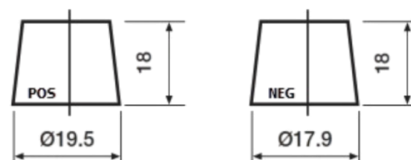

Produkt oversigt

Batterier til Biler

Premium EA406

Bestil nr.	EA406
Technology	Flooded
EAN/GTIN	3661024037433
Spænding	12 V
Kapacitet	40.0 Ah
CCA	350 A
Længde	187 mm
Bredde	127 mm
Højde	220 mm
Kasse størrelse	B19
Polstilling	ETN 0
Poltype	JIS taper post
Bundbespænding	B1
Vægt (med forbehold)	9.30 kg

Polstilling**Poltype**

Remove T1 adapter for T3

**Bundbespænding**

Design, funktioner og specifikationer kan ændres uden varsel. Vi fraskriver os enhver repræsentation eller garanti, udtrykkelig eller underforstået, vedrørende data eller anbefalinger og er under ingen omstændigheder ansvarlige for tab eller skader, der hævdes at være opstået som følge heraf. Nogle produkter er muligvis ikke tilgængelige på dit lokale marked.