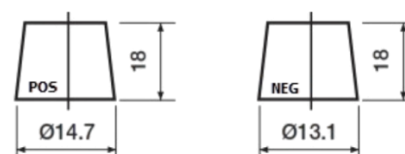

**Produkt oversigt**

Batterier til Biler

**Premium EA406**

Bestil nr.	EA406
Technology	Flooded
EAN/GTIN	3661024037433
Spænding	12 V
Kapacitet	40.0 Ah
CCA	350 A
Længde	187 mm
Bredde	127 mm
Højde	220 mm
Kasse størrelse	B19
Polstilling	ETN 0
Poltype	JIS taper post
Bundbespænding	B1
Vægt (med forbehold)	9.30 kg

**Polstilling**

**Poltype**

Remove T1 adapter for T3

**Bundbespænding**

Design, funktioner og specifikationer kan ændres uden varsel. Vi fraskriver os enhver repræsentation eller garanti, udtrykkelig eller underforstået, vedrørende data eller anbefalinger og er under ingen omstændigheder ansvarlige for tab eller skader, der hævdes at være opstået som følge heraf. Nogle produkter er muligvis ikke tilgængelige på dit lokale marked.