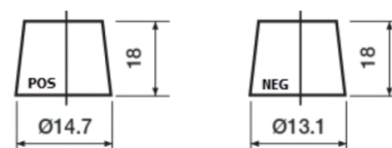

Produkt oversigt

Batterier til Biler

Premium EA406

Bestil nr.	EA406
Technology	Flooded
EAN/GTIN	3661024037433
Spænding	12 V
Kapacitet	40.0 Ah
CCA	350 A
Længde	187 mm
Bredde	127 mm
Højde	220 mm
Kasse størrelse	B19
Polstilling	ETN 0
Poltype	JIS taper post
Bundbespænding	B1
Vægt (med forbehold)	9.30 kg

Polstilling**Poltype**

Remove T1 adapter for T3

**Bundbespænding**

Design, funktioner og specifikationer kan ændres uden varsel. Vi fraskriver os enhver repræsentation eller garanti, udtrykkelig eller underforstået, vedrørende data eller anbefalinger og er under ingen omstændigheder ansvarlige for tab eller skader, der hævdes at være opstået som følge heraf. Nogle produkter er muligvis ikke tilgængelige på dit lokale marked.