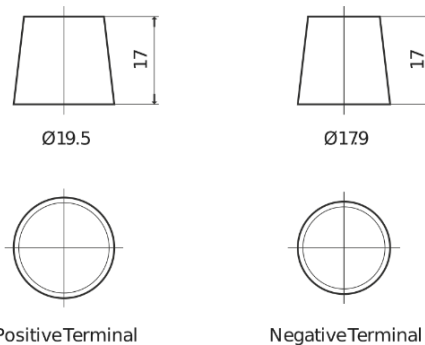

Poltype

Bundbespænding

Design, funktioner og specifikationer kan ændres uden varsel. Vi fraskriver os enhver repræsentation eller garanti, udtrykkelig eller underforstået, vedrørende data eller anbefalinger og er under ingen omstændigheder ansvarlige for tab eller skader, der hævdes at være opstået som følge heraf. Nogle produkter er muligvis ikke tilgængelige på dit lokale marked.