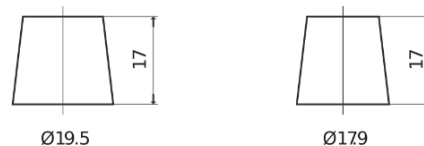

Produkt oversigt

Batterier til Biler

Premium EA1050

Bestil nr.	EA1050
Technology	Flooded
EAN/GTIN	3661024034302
Spænding	12 V
Kapacitet	105.0 Ah
CCA	850 A
Længde	315 mm
Bredde	175 mm
Højde	205 mm
Kasse størrelse	LH4
Polstilling	ETN 0
Poltype	EN taper post
Bundbespænding	B13
Vægt (med forbehold)	23.10 kg

Polstilling

Poltype

Bundbespænding

Design, funktioner og specifikationer kan ændres uden varsel. Vi fraskriver os enhver repræsentation eller garanti, udtrykkelig eller underforstået, vedrørende data eller anbefalinger og er under ingen omstændigheder ansvarlige for tab eller skader, der hævdes at være opstået som følge heraf. Nogle produkter er muligvis ikke tilgængelige på dit lokale marked.