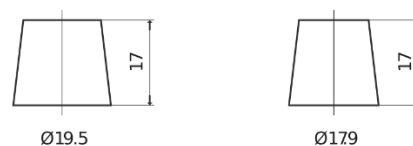

Produkt oversigt

Batterier til Biler

Premium EA1050

Bestil nr.	EA1050
Technology	Flooded
EAN/GTIN	3661024034302
Spænding	12 V
Kapacitet	105.0 Ah
CCA	850 A
Længde	315 mm
Bredde	175 mm
Højde	205 mm
Kasse størrelse	LH4
Polstilling	ETN 0
Poltype	EN taper post
Bundbespænding	B13
Vægt (med forbehold)	23.10 kg

Polstilling

Poltype

Bundbespænding

Design, funktioner og specifikationer kan ændres uden varsel. Vi fraskriver os enhver repræsentation eller garanti, udtrykkelig eller underforstået, vedrørende data eller anbefalinger og er under ingen omstændigheder ansvarlige for tab eller skader, der hævdes at være opstået som følge heraf. Nogle produkter er muligvis ikke tilgængelige på dit lokale marked.