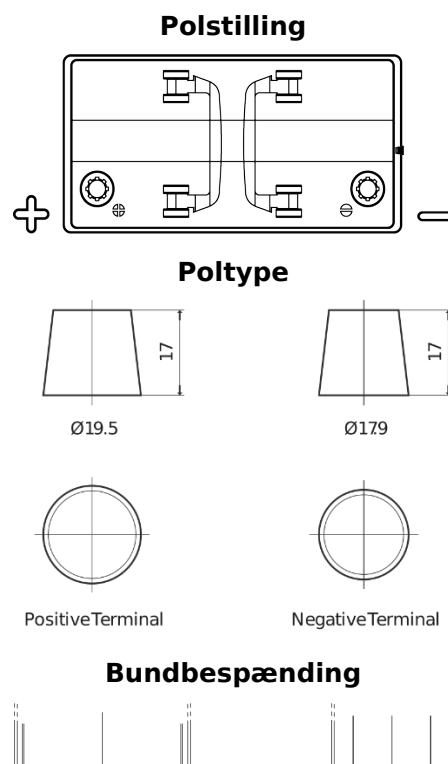

Produkt oversigt

Batterier til Marine og Fritid

Dual ER550

Bestil nr.	ER550
Technology	Flooded
EAN/GTIN	3661024035989
Spænding	12 V
Kapacitet	115 Ah
CCA	760 A
Watt hour	550 Wh
Længde	349 mm
Bredde	175 mm
Højde	235 mm
Kasse størrelse	D02
Polstilling	ETN 1
Poltype	EN taper post
Bundbespænding	B0
Vægt (med forbehold)	27.80 kg