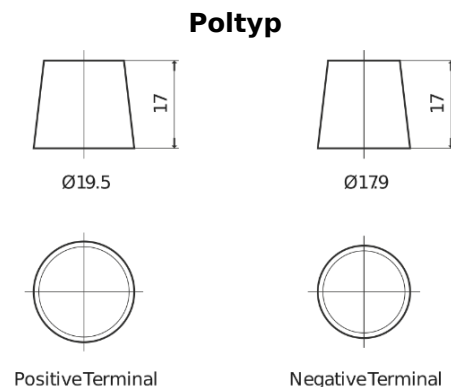

Produktübersicht

Batterien für Lastkraftwagen, Busse, Bauwesen, Landwirtschaft

StrongPRO EFB+ TE1853

Type	TE1853
Technology	EFB
EAN/GTIN	3661024055253
Spannung	12 V
Kapazität	185.0 Ah
Kaltstartwert	1100 A
Länge	513 mm
Breite	223 mm
Höhe	223 mm
Kastengröße	D05
Schaltung	ETN 3
Poltyp	EN taper post
Bodenleiste	B0
Gewicht (Änderungen vorbehalten)	46.40 kg