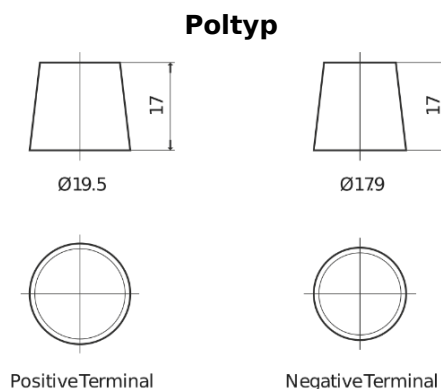

Produktübersicht

Batterien für Lastkraftwagen, Busse, Bauwesen, Landwirtschaft

StrongPRO EFB+ TE1853

| | |
|----------------------------------|---------------|
| Type | TE1853 |
| Technology | EFB |
| EAN/GTIN | 3661024055253 |
| Spannung | 12 V |
| Kapazität | 185.0 Ah |
| Kaltstartwert | 1100 A |
| Länge | 513 mm |
| Breite | 223 mm |
| Höhe | 223 mm |
| Kastengröße | D05 |
| Schaltung | ETN 3 |
| Poltyp | EN taper post |
| Bodenleiste | B0 |
| Gewicht (Änderungen vorbehalten) | 46.40 kg |