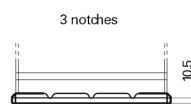

**Schaltung****Poltyp**

Ø19.5

Ø17.9

Positive Terminal

Negative Terminal

**Bodenleiste**

3 notches

10.5