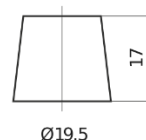

**Produktübersicht**

Batterien für Lastkraftwagen, Busse, Bauwesen, Landwirtschaft

**StartPRO TG1355**

Type	TG1355
Technology	Flooded
EAN/GTIN	3661024055529
Spannung	12 V
Kapazität	135 Ah
Kaltstartwert	1000 A
Länge	514 mm
Breite	175 mm
Höhe	210 mm
Kastengröße	DB8
Schaltung	ETN 3
Poltyp	EN taper post
Bodenleiste	B3
Gewicht (Änderungen vorbehalten)	36.00 kg

**Schaltung****Poltyp**

Ø19.5

Ø17.9

Positive Terminal

Negative Terminal

**Bodenleiste**

3 notches

10.5