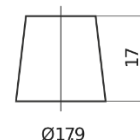

**Produktübersicht**

Batterien für Lastkraftwagen, Busse, Bauwesen, Landwirtschaft

**StartPRO TG1355**

Type	TG1355
Technology	Flooded
EAN/GTIN	3661024055529
Spannung	12 V
Kapazität	135 Ah
Kaltstartwert	1000 A
Länge	514 mm
Breite	175 mm
Höhe	210 mm
Kastengröße	DB8
Schaltung	ETN 3
Poltyp	EN taper post
Bodenleiste	B3
Gewicht (Änderungen vorbehalten)	36.00 kg

**Schaltung****Poltyp**

Ø19.5

Ø17.9

Positive Terminal

Negative Terminal

**Bodenleiste**

3 notches

10.5