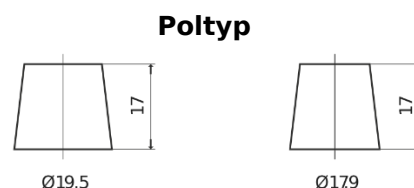

Produktübersicht

Batterien für Lastkraftwagen, Busse, Bauwesen, Landwirtschaft

StrongPRO EFB+ EE1853

Type	EE1853
Technology	EFB
EAN/GTIN	3661024035255
Spannung	12 V
Kapazität	185 Ah
Kaltstartwert	1100 A
Länge	513 mm
Breite	223 mm
Höhe	223 mm
Kastengröße	D05
Schaltung	ETN 3
Poltyp	EN taper post
Bodenleiste	B0
Gewicht (Änderungen vorbehalten)	46.40 kg