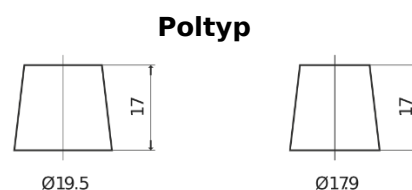

Produktübersicht

Batterien für Lastkraftwagen, Busse, Bauwesen, Landwirtschaft

StrongPRO EFB+ EE1853

Type	EE1853
Technology	EFB
EAN/GTIN	3661024035255
Spannung	12 V
Kapazität	185 Ah
Kaltstartwert	1100 A
Länge	513 mm
Breite	223 mm
Höhe	223 mm
Kastengröße	D05
Schaltung	ETN 3
Poltyp	EN taper post
Bodenleiste	B0
Gewicht (Änderungen vorbehalten)	46.40 kg